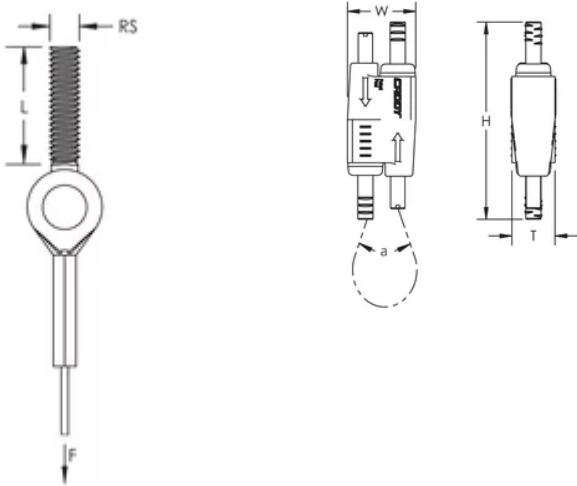

### CARACTÉRISTIQUES DU PRODUIT

Article Number: 196568

Material: Steel; Polypropylene; Zinc Alloy

Finish: Électrozingué

Static Load Safety Factor: 5:1

Complies With: SMACNA HVAC-DCS

Wire Rope Diameter: 1,5-mm

Wire Rope Length: 3 m

Rod Size: M6

Screw Length: 25-mm

Height: 55-mm

Width: 19-mm

Épaisseur: 12,5-mm

Angle: 90 ° max

Static Load: 195 N

## DIAGRAMS