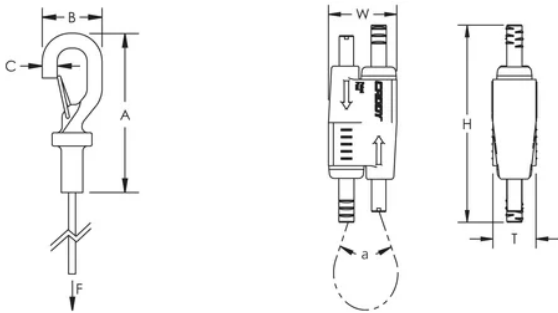

Facile à décrocher pour des applications nécessitant de l'entretien

Une fermeture ressort sécurise la connexion

Passer le câble dans un trou et utiliser le col du crochet comme butée

Également disponible dans une configuration en forme d' Y

Wire Rope Length: 1-m

A: 57,6-mm

B: 23,2-mm

C: 6,1-mm

Height: 62-mm

Width: 24-mm

Épaisseur: 16-mm

Angle: 90 ° max

## DIAGRAMS