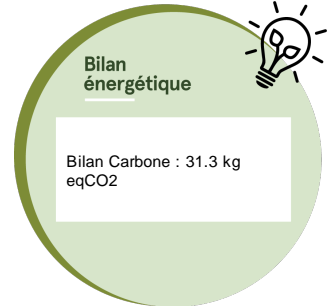

**JOYLIGHT® led + flash-230V-2m x 5m**

25CWBFX

Animations : FLASHY

Type d'article	Guirlandes professionnelles...
Dimensions (m)	<b>I: 2.00 h: 5.00</b>
Tension guirlandes (V)	230
Puissance (W)	55
Alimentation	Standard
Poids (kg)	6.2
Nb fixations	-
Nb pts lum. / Lumens	990 / 3207.6 lumens
Ratio Nb points lumineux / Puissance	18
Classe électrique	2
Indice d'étanchéité IP	IP66
Couleur dominante	Blanc chaud
Materiau structure	Aluminium