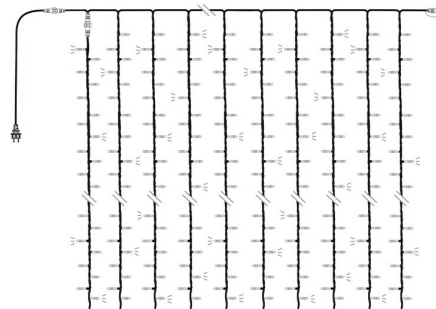

**JOYLIGHT® led + flash-230V-2m x 5m**

25CWBFX

Animations : FLASHY

Type d'article	Guirlandes professionnelles...
Dimensions (m)	<b>I: 2.00 h: 5.00</b>
Tension guirlandes (V)	230
Puissance (W)	55
Alimentation	Standard
Poids (kg)	6.2
Nb fixations	-
Nb pts lum. / Lumens	990 / 3207.6 lumens
Ratio Nb points lumineux / Puissance	18
Classe électrique	2
Indice d'étanchéité IP	IP66
Couleur dominante	Blanc chaud
Materiau structure	Aluminium