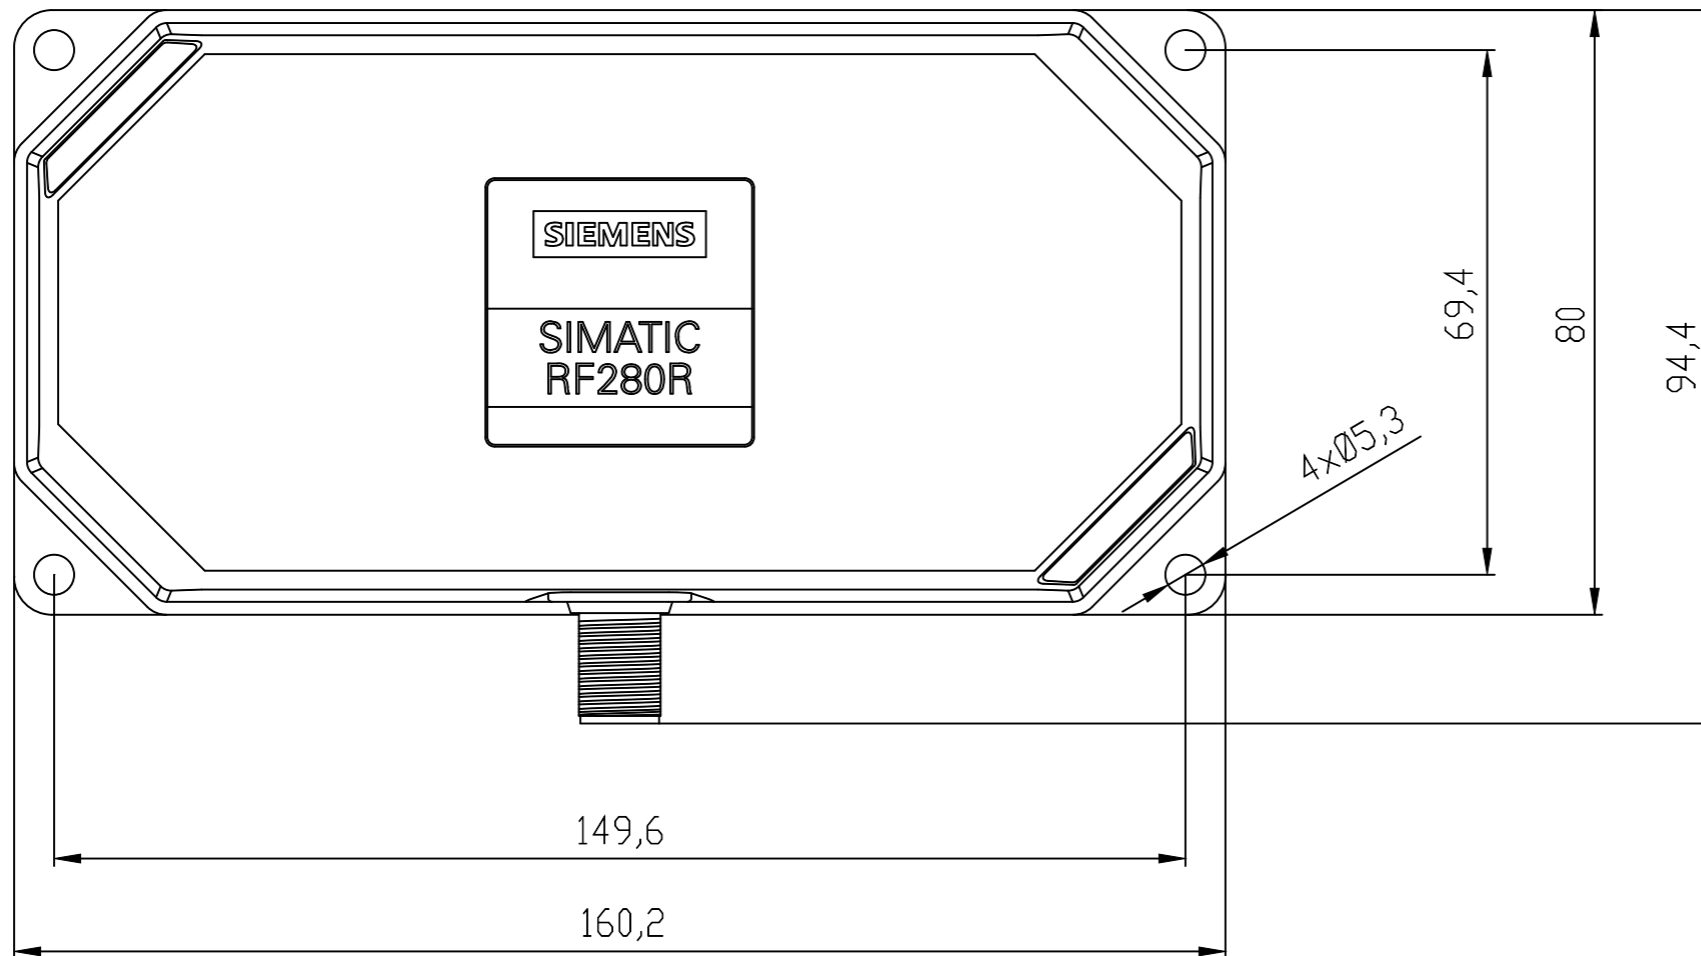

Unten / Bottom

Vorne / Front

Links / Left

Alle Bemessungswerte sind in Millimeter (mm) angegeben.  
All dimensions are in millimeters (mm).

SIEMENS

6GT28218AC40\_001

Format / Size: DIN A3

Maßstab / Scale: 1:1