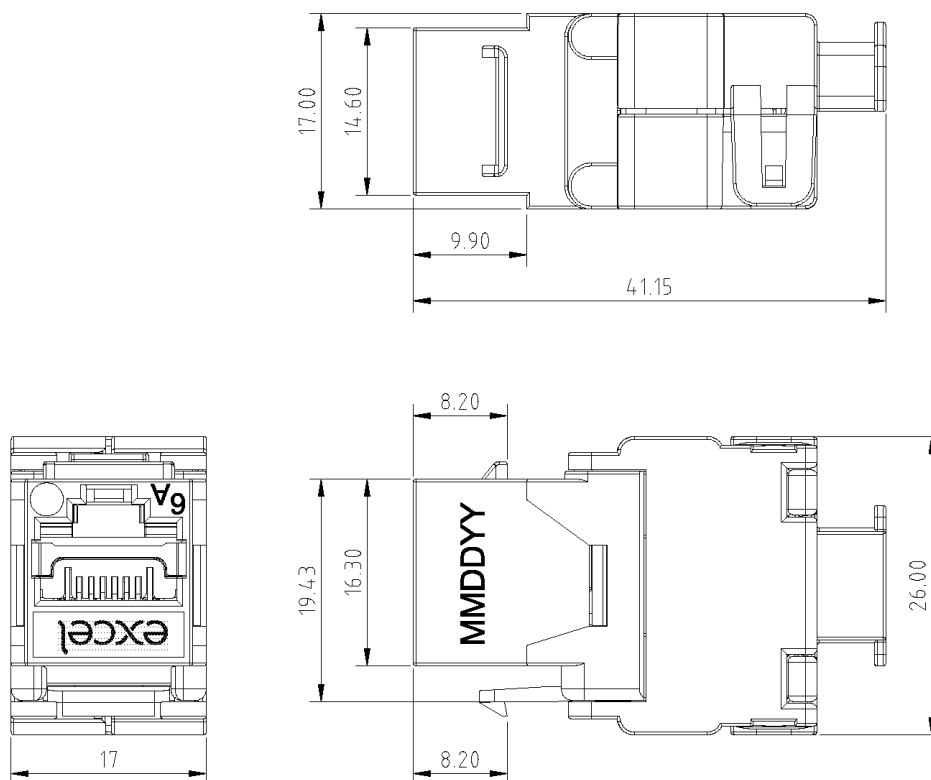

Noyau Keystone RJ45 Blindé de Cat6A Excel Type Papillon, Sans Outil (Paquet de 24)

Référence du produit: 100-180-24

excel
without compromise.

Dessin de produit

Accessoires inclus

Accessoires	Les Monomodes	24 lots
Attache de câble en nylon	1	24
Capuchon de connexion	1	24

Normes applicables

Norme applicable	Détails
RoHS-II/-III (2011/65/EU & 2015/863): 2023	Our products, demonstrate full adherence to the regulatory stipulations of the EU Directive 2011/65/EU (RoHS-II) and its corresponding delegated directive 2015/863 (RoHS-III).
ISO/CEI 11801-1:2017	Technologie de l'information - Câblage générique pour les locaux des usagers. Partie 1 Exigences générales