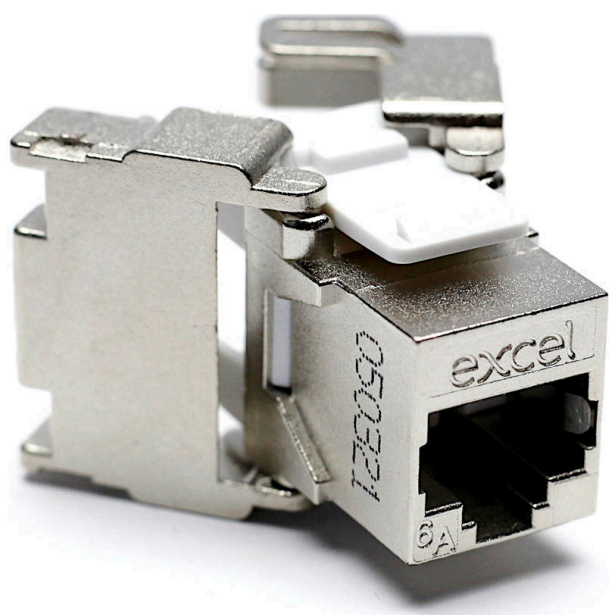

Noyau Keystone RJ45 Blindé de Cat6A Excel Type Papillon, Sans Outil (Paquet de 24)

Référence du produit: 100-180-24

excel
without compromise.

✕ Paquet de 24

✕ Logement en zinc moulé haute qualité

✕ Raccordement sans outil

✕ Compatibles avec tiroir optique et montage plaque avant

✕ Convient aux applications Ethernet 10gigabits

✕ Convient à une installation dans un boîtier arrière de 37mm de profondeur avec plaque avant biseauté

✕ Blindage à 360degrés qui protège contre la diaphonie exogène

Présentation du produit

Le noyau keystone blindé Excel de catégorie 6A est une prise RJ45 à raccordement sans outil qui convient au montage dans divers logements allant des panneaux cuivre, des plaques avant et plastrons aux boîtiers de sous-plancher, en passant par les serveurs de distribution des zones de travail.

La prise est logée dans un logement en zinc moulé sous pression de haute qualité qui s'ouvre à l'arrière en papillon pour laisser apparaître les points de raccordement des connecteurs autodénudants (IDC). Une fois que les conducteurs du câble à raccorder sont équipés de leur capot de protection, le processus se termine en pinçant les clips papillon d'une pression légère mais ferme.

Caractéristiques du produit

Élément	Valeur
modèle	jack
type de connecteur	RJ45 8(8)
blindé	oui
catégorie	6A (IEC)
outil spécial requis	non