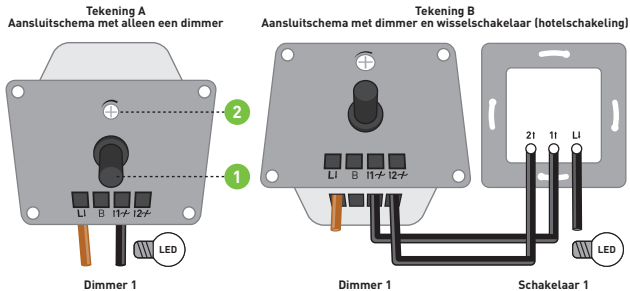

GEBRUIKSAANWIJZING DIGITALE LED MUURDIMMER 2489H

BELANGRIJK!

- Werk altijd **VEILIG!** Schakel voor het installeren eerst de stroom uit in de meterkast.
- Deze dimmer is **NIET GESCHIKT** voor 12V halogeen lampen gecombineerd met een ijzerkern draadgewonden transformator. Mocht de dimmer hierdoor defect raken, kan er géén garantie aanspraak worden gemaakt!

- Dimbare (retrofit) LED lampen (230V, max 250VA).
- Laag voltage LED lampen gecombineerd met dimbare LED drivers (450VA max).
- Gloei- en halogeen lampen (230V, max 500W).
- 12V halogeen lampen in combinatie met dimbare elektronische trafo's (450VA max).

KARAKTERISTIEKEN VAN DEZE DIGITALE LED MUURDIMMER:

- Fase-afsnij dimmer (R,C).
- Deze dimmer heeft een soft start voor een gunstige invloed op de levensduur van de toepaste LED lampen.
- De minimale startwaarde kan worden afgesteld door middel van het stelschroefje [2].
- De dimmer is eenvoudig te installeren in een enkelvoudige, standaard inbouwdoos.
- Hetelenschakeling in combinatie met een gewone wisselschakelaar (Tekening B).

INSTRUCTIE VOOR INSTALLATIE:

- Strip de draden voldoende (ca. 5 mm).
- Sluit de dimmer aan volgens tekening (A/B).
- Monteer de dimmer in een inbouwdoos conform DIN 49073-1.
- Monteer het raam, het inlegplaatje (moer goed vastdraaien) en de knop.
- Draai de knop (1) voor de gewenste dimstand en druk deze (kort) in om de dimmer uit- en aan te schakelen.

GEREEDSCHAP:

- Kleine schroevendraaier.

N.B. Gebruik de Tradim led Dimstabilisator om instabiel (filament/LED) licht goed te kunnen dimmen. Art. LEDDS6001. De garantieperiode is 2 jaar na aankoopdatum, aan te tonen bij de vakhandelaar d.m.v. uw aankoopbon. De producent is niet aansprakelijk voor schade ontstaan door foutief gebruik of ondeskundig installeren van de dimmer. Raadpleeg bij twijfel altijd een erkend installateur!

Deze handleiding goed bewaren voor eventuele (her)installatie!

TRADIM Aalsbergen 15, 6942 SE Didam www.tradim.nl