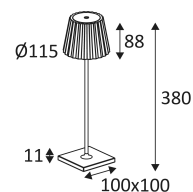

CODE	COULEUR	MATIÈRE	DC	LED	T° (K)	LED Lumen	System Lumen
OU355WW30	BLANC MAT	ALUMINIUM	3,7V	2W	3000K	470 Lm	180 Lm
OU355WW24	ANTHRACITE	ALUMINIUM	3,7V	2W	3000K	470 Lm	180 Lm

ACCESSOIRES	COULEUR	DESCRIPTION
OU42304	BLANC	CHARGEUR USB MULTI