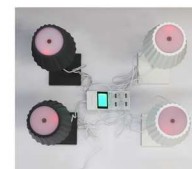

MINI SHADE

- Luminaire portatif.
- Avec interrupteur et batterie rechargeable via prise USB.
- Temps de charge 6 heures avec une autonomie de 9 heures.
- Livré avec chargeur.
- Dimmable.

Ce produit contient 1 source(s) lumineuse(s) d'efficacité énergétique E.

CODE	COULEUR	MATIÈRE	DC	LED	T° (K)	LED Lumen	System Lumen
OU355WW30	BLANC MAT	ALUMINIUM	3,7V	2W	3000K	470 Lm	180 Lm
OU355WW24	ANTHRACITE	ALUMINIUM	3,7V	2W	3000K	470 Lm	180 Lm

ACCESSOIRES	COULEUR	DESCRIPTION
OU42304	BLANC	CHARGEUR USB MULTI

LED remplaçable par un électricien.