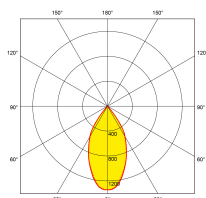

Bluetooth

fonctionne sur
contrôle

Description:

CurveE[™] Spot Encastré LED Basse-Luminance 10W IP44 Gradable

Les spots encastrés LED CurveE[™] combinent un design minimaliste et une source basse-luminance. Ils sont proposés avec un déflecteur de 10mm ou 20mm pour un confort au plus près des besoins. Disponibles en blanc mat, ces encastrés à gradation triac sont une solution idéale partout où le confort visuel est clé, notamment pour les applications résidentielles ou en hôtellerie-restauration.

Code	Puissance	lm	Couleur	Faisceau	Type produit	Finition
EN-DLB101D/30	10	920	3000	60	Triac Gradable	Blanc
EN-DLB101D/40	10	970	4000	60	Triac Gradable	Blanc
EN-DLB101DBLK/40	10	970	4000	60	Triac Gradable	Noir
EN-DLB101DDA/30	10	920	3000	60	DALI Gradable	Blanc
EN-DLB101DDA/40	10	970	4000	60	DALI Gradable	Blanc
EN-DLB101DV/30	10	920	3000	60	Gradiation 1-10V	Blanc
EN-DLB101DV/40	10	970	4000	60	Gradiation 1-10V	Blanc

Schéma

Courbe polaire

Couleur

Matt White

Caractéristiques & Avantages

- Réflecteur basse luminance micro-structuré de 10mm ou 20mm pour assurer une émission diffuse de la lumière
- Driver gradable déporté avec connectique plug and play pour une installation facile - Facteur de puissance 0,9
- Corps en fonte d'aluminium IP44 en face avant - idéal pour l'hôtellerie-restauration, les applications résidentielles et le volume 2 des salles de bain
- UGR19 atteignable (Unified Glare Rating)
- Protection contre les surtensions de 1,5 kV
- Garantie 5 ans

Caractéristiques produit:

Technologie:	LED	Nombre de LEDs:	1
Type de tension d'entrée:	220~240V AC	Facteur de puissance:	0.90
Température min:	-20	Diamètre d'encastrement Min. (mm):	70
Diamètre d'encastrement Max. (mm):	72	Température max:	45°C
Réglage positionnel:	Fixe	Distribution lumineuse:	Direct
Smart? :	Non	OD (mm):	80
H (mm):	60	Indice IP:	IP44
Indice IK:	IK02	Composition:	Aluminium
Composition de l'optique:	Polycarbonate	Culot:	Aucun
SDCM:	6	Dépréciation lumineuse :	L70
Durée de vie à L70 (h) :	50000		