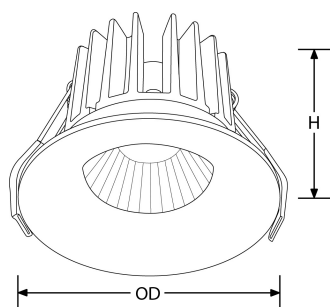

Bluetooth

fonctionne sur
contrôle

Description:

CurveE[™] Spot Encastré LED Basse-Luminance 10W IP44 Gradable

Les spots encastrés LED CurveE[™] combinent un design minimaliste et une source basse-luminance. Ils sont proposés avec un déflecteur de 10mm ou 20mm pour un confort au plus près des besoins. Disponibles en blanc mat, ces encastrés à gradation triac sont une solution idéale partout où le confort visuel est clé, notamment pour les applications résidentielles ou en hôtellerie-restauration.

Code	Puissance	lm	Couleur	Faisceau	Type produit	Finition
EN-DLB101D/30	10	920	3000	60	Triac Gradable	Blanc
EN-DLB101D/40	10	970	4000	60	Triac Gradable	Blanc
EN-DLB101DBLK/40	10	970	4000	60	Triac Gradable	Noir
EN-DLB101DDA/30	10	920	3000	60	DALI Gradable	Blanc
EN-DLB101DDA/40	10	970	4000	60	DALI Gradable	Blanc
EN-DLB101DV/30	10	920	3000	60	Gradiation 1-10V	Blanc
EN-DLB101DV/40	10	970	4000	60	Gradiation 1-10V	Blanc

Schéma

Courbe polaire

Couleur

Matt White

Caractéristiques & Avantages

- Réflecteur basse luminance micro-structuré de 10mm ou 20mm pour assurer une émission diffuse de la lumière
- Driver gradable déporté avec connectique plug and play pour une installation facile - Facteur de puissance 0,9
- Corps en fonte d'aluminium IP44 en face avant - idéal pour l'hôtellerie-restauration, les applications résidentielles et le volume 2 des salles de bain
- UGR19 atteignable (Unified Glare Rating)
- Protection contre les surtensions de 1,5 kV
- Garantie 5 ans

Caractéristiques produit:

Technologie:	LED	Nombre de LEDs:	1
Type de tension d'entrée:	220~240V AC	Facteur de puissance:	0.90
Température min:	-20	Diamètre d'encastrement Min. (mm):	70
Diamètre d'encastrement Max. (mm):	72	Température max:	45°C
Réglage positionnel:	Fixe	Distribution lumineuse:	Direct
Smart? :	Non	OD (mm):	80
H (mm):	60	Indice IP:	IP44
Indice IK:	IK02	Composition:	Aluminium
Composition de l'optique:	Polycarbonate	Culot:	Aucun
SDCM:	6	Dépréciation lumineuse :	L70
Durée de vie à L70 (h) :	50000		