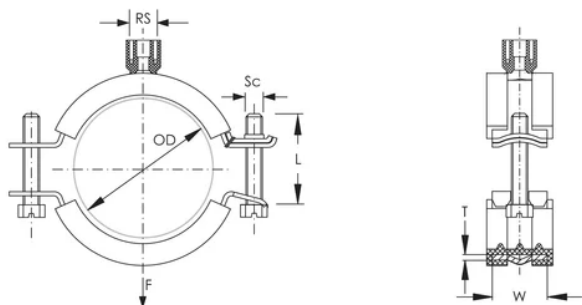

### CARACTÉRISTIQUES DU PRODUIT

Article Number: 401918

Rod Size: M8;M10;1/2"

Color: Noir

Temperature: -50 à 110-°C

Material: Steel; EPDM-SBR Rubber

Finish: Électrozingué

Outer Diameter: 136 – 139 mm

Pipe Size: 5-po

NB/DN: 125

Width: 23-mm

Épaisseur: 2,5-mm

Screw Diameter: M8

Screw Length: 25-mm

Static Load: 2200 N

## DIAGRAMS