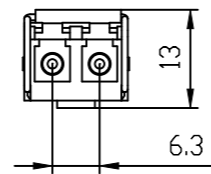

Unten / Bottom

Vorne / Front

Links / Left

Hinten / Back

Oben / Top

Alle Bemessungswerte sind in Millimeter (mm) angegeben.  
All dimensions are in millimeters (mm).

SIEMENS

6GK59921AL008AA0\_001

Format / Size: DIN A3

Maßstab / Scale: 1:1