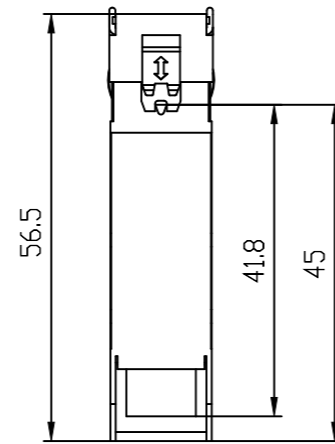

Unten / Bottom

Vorne / Front

Links / Left

Hinten / Back

Oben / Top

Alle Bemessungswerte sind in Millimeter (mm) angegeben.  
All dimensions are in millimeters (mm).

SIEMENS

6GK59921AL008AA0\_001

Format / Size: DIN A3

Maßstab / Scale: 1:1