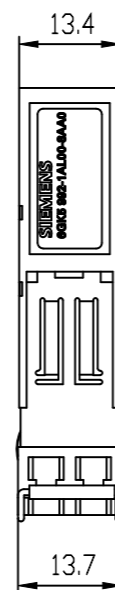

Unten / Bottom

Vorne / Front

Links / Left

Hinten / Back

Oben / Top

Alle Bemessungswerte sind in Millimeter (mm) angegeben.  
All dimensions are in millimeters (mm).

SIEMENS

6GK59921AL008AA0\_001

Format / Size: DIN A3

Maßstab / Scale: 1:1