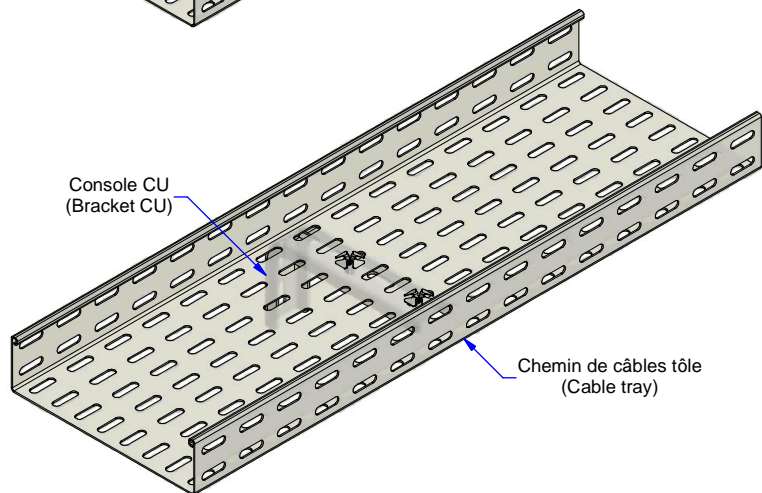

Cornière de séparation LPS
(Divider LPS)

Chemin de câbles tôle
(Cable tray)

Console CU
(Bracket CU)

Chemin de câbles tôle
(Cable tray)

Description	Code	Masse/Weight Kg/p
AGRAFTOL INOX	555160	0,081

SS304L : Stainless steel according to NF EN 10088-2 (304L).
I2 : Tôle d'acier inoxydable suivant NF EN 10088-2 (304L).