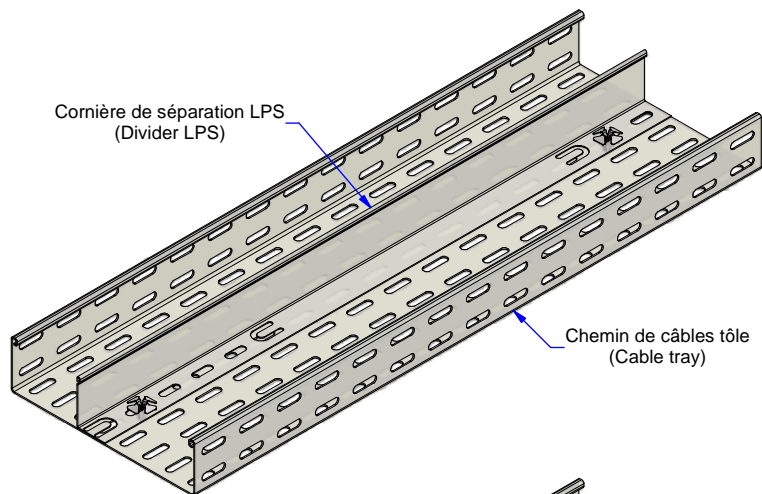

Cornière de séparation LPS
(Divider LPS)

Chemin de câbles tôle
(Cable tray)

Console CU
(Bracket CU)

Chemin de câbles tôle
(Cable tray)

Description	Code	Masse/Weight Kg/p
AGRAFTOL INOX	555160	0,081

SS304L : Stainless steel according to NF EN 10088-2 (304L).
I2 : Tôle d'acier inoxydable suivant NF EN 10088-2 (304L).