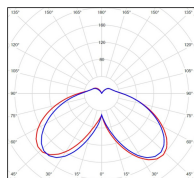

## Données techniques

Tension nominale	230V AC
Plage de tension d'entrée	120 - 277 V AC
Driver output	-
Alimentation output	-
Classe	1
IP	65
IK	-
Diffuseur	PMMA opale
Paralume	-
Source	Module LED intégré
Température de couleur réelle	3000°K warm white
Flux total sortant	5868 lm
Consommation totale	75 W
Classe énergétique	A++ / A
Efficacité lumineuse	78
IRC	82
SDCM	-
Espacement conseillé	15 m
(PMR Emoy - 20 lux)	
Hauteur de placement	4,5 m
Largeur du placement	4,5 m
Optique	-
Dimmable	Non
Ta	-
Durée de vie LED	50000 h (L90/B50)
Plage de température ambiante	-10 ~50°C
UGR	-
ULR	-
Groupe de risque photobiologique	IEC/EN 62471
Distorsion harmonique THDI	-
Fixation	Tige de scellement sur demande
Détection	Non
Avec prise IP55	Non

## *Données logistiques*

Dimensions du modèle	H.1093 L.364 P.893
Poids net	0.000 Kg
Poids brut	0.000 Kg
Dimensions colis 1	H.420 L.420 P.890
Dimensions colis 2	H.120 L.500 P.800