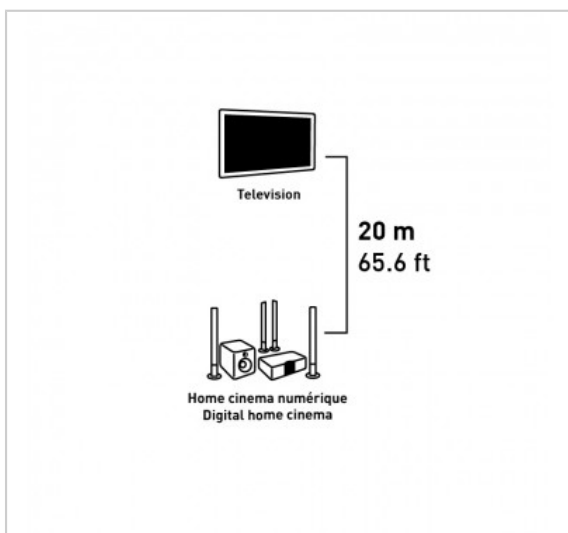

CORDON TOSLINK

Fibre optique Toslink Mâle / Mâle - PRIVILEGE - 20m

Référence : 901555

FICHE TECHNIQUE

Connecteur 1	Toslink
Connecteur 2	Toslink
Genre 1	Mâle
Genre 2	Mâle
Type de produit	cordon
Longueur en m	20
Finition	plaqués OR
Compatibilité 3D	0