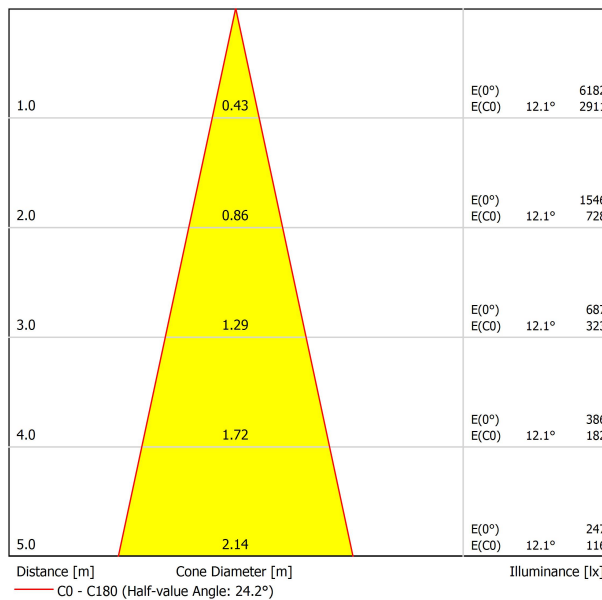

### DIMENSIONS

### LUMINAIRE | DONNÉS ÉLECTRIQUES

Étanchéité	IP20
Contrôle sans fil	Veuillez consulter
Alimentation d'urgence	Veuillez consulter
Dimensions d'encastrement	Ø102 mm
Angle de basculement	25°
Angle de rotation	355°
Poids	498 g
Poids avec emballage	608 g
Dimensions de l'emballage	179 x 164 x 101 mm
Unités par emballage	1
Matériaux	Aluminium / Polycarbonate

DIAGRAMME POLAIRE

DIAGRAMME CONIQUE

	PRODUCT
Model	Anti-glare Honeycomb Louver
Reference	A381-00-00
Category	Accessories

N'EST PAS VENDU SÉPARÉMENT.

Accessoire composé d'une grille en nid d'abeille pour réduire l'éblouissement et l'incidence directe des rayons dans la vision.