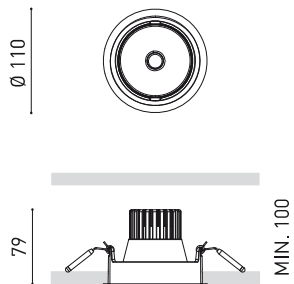

### DIMENSIONS

### ACCESSOIRES

ANTI-GLARE HONEYCOMB  
LOUVER

Nom	WELLIT M 2 24° 4000K WT
Référence	A3812122WT
Couleur	Blanc Texturé
RAL	9016
Catégorie	CEILING RECESSED

Type	LED
Flux lumineux brut	2000 lm
Température de couleur	4000 K
Stabilité chromatique	MacAdam Step 2
Indice de reproduction chromatique	CRI > 90
Puissance	15 W
Courant	450 mA
Efficacité	133 lm/W
Durée de vie de la LED	L80B10 > 60.000h

### LUMINAIRE | DONNÉS ÉLECTRIQUES

Étanchéité	IP20
Contrôle sans fil	Veuillez consulter
Alimentation d'urgence	Veuillez consulter
Dimensions d'encastrement	Ø102 mm
Angle de basculement	25°
Angle de rotation	355°
Poids	498 g
Poids avec emballage	608 g
Dimensions de l'emballage	179 x 164 x 101 mm
Unités par emballage	1
Matériaux	Aluminium / Polycarbonate