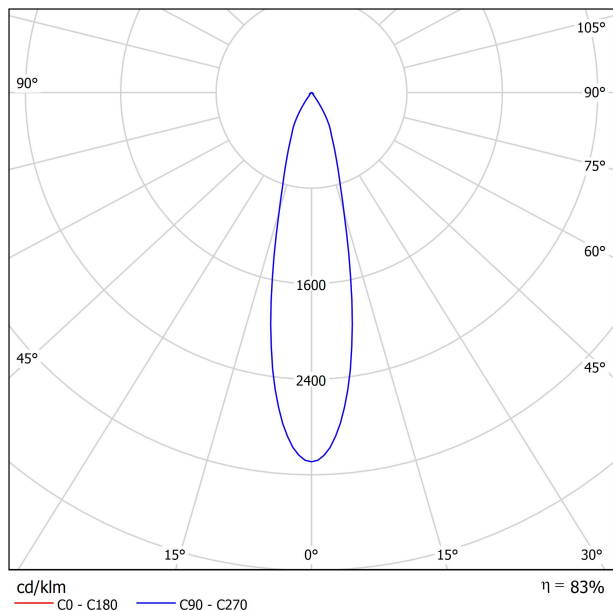

### LUMINAIRE | DONNÉS ÉLECTRIQUES

Étanchéité	IP20
Contrôle sans fil	Veuillez consulter
Alimentation d'urgence	Veuillez consulter
Dimensions d'encastrement	Ø102 mm
Angle de basculement	25°
Angle de rotation	355°
Poids	498 g
Poids avec emballage	608 g
Dimensions de l'emballage	179 x 164 x 101 mm
Unités par emballage	1
Matériaux	Aluminium / Polycarbonate

DIAGRAMME POLAIRE

DIAGRAMME CONIQUE

	PRODUCT
Model	Anti-glare Honeycomb Louver
Reference	A381-00-00
Category	Accessories

N'EST PAS VENDU SÉPARÉMENT.

Accessoire composé d'une grille en nid d'abeille pour réduire l'éblouissement et l'incidence directe des rayons dans la vision.