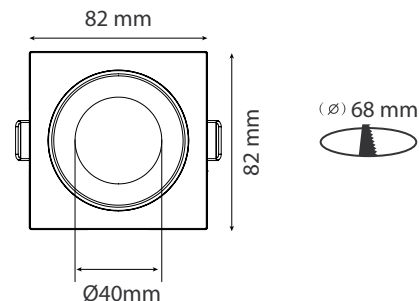

### COLLERETTE - CARRÉ/ROND BASSE LUMINANCE POUR SPOT ECLAT CCT II

Ref. 100294

Produit : Colletterte carré/rond basse luminance

Finition : Extérieur noir / Intérieur noir

**Orientable : Non**

Dimensions (L x l x H) : 82 x 82 x 29 mm

Dimension de perçage (Ø) : Ø68 mm

Fixation plafond : Ailettes sur ressorts

Emballage : Boîte

EAN : 3701124488411

### Dimensions