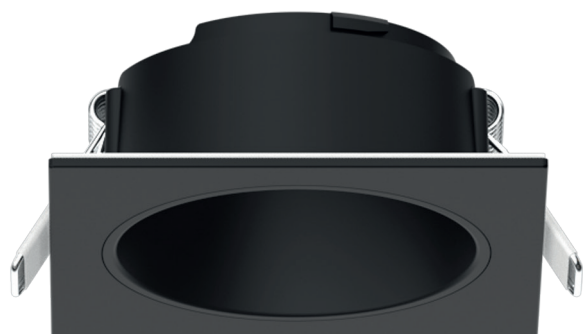

### COLLERETTE - CARRÉ/ROND BASSE LUMINANCE POUR SPOT ECLAT CCT II

Ref. 100294

Produit : Colletterte carré/rond basse luminance

Finition : Extérieur noir / Intérieur noir

**Orientable : Non**

Dimensions (L x l x H) : 82 x 82 x 29 mm

Dimension de perçage (Ø) : Ø68 mm

Fixation plafond : Ailettes sur ressorts

Emballage : Boîte

EAN : 3701124488411