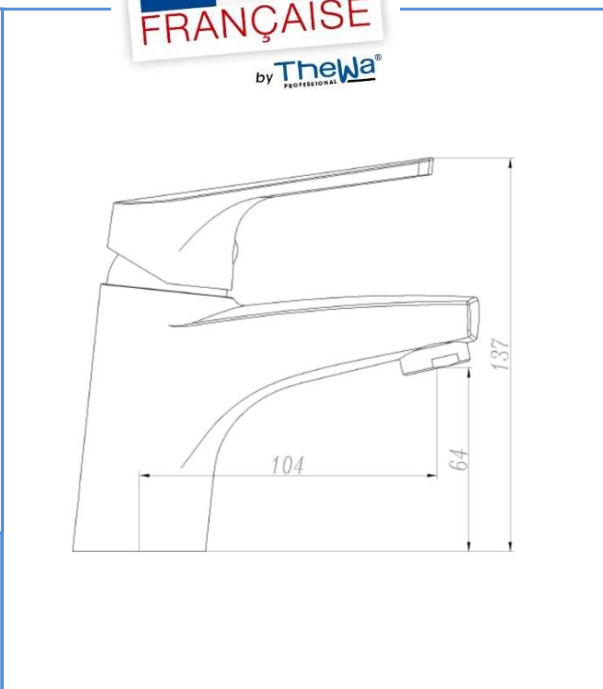

famille	SALLE DE BAINS
type	mitigeur LAVABO
série	MADI+
code	MPL15

TheWa[®]
PROFESSIONAL
by **thermador**

FABRICATION
FRANÇAISE
by **TheWa**[®]
PROFESSIONAL

couleur	chromé
bec	classique
aérateur	Néoperl anti-calcaire
fixation	étrier
flexibles	F 3/8" longs
basette	oui métal
poids	0,7 kg
poignée	métal (type courte – S)
vidage	ABS NF clic-clac

cartouche	Ø35mm
NF	Oui
ACS	n° -
ECAU	E ₁ C ₃ A ₂ U ₃
éco. d'eau	oui
éco. d'énergie	oui

gencod	3 52383 008687 9	box	boîte quadri THEWA
garantie	10 ans - Made in France	masterbox	8 unités
		MAJ	juin 2019