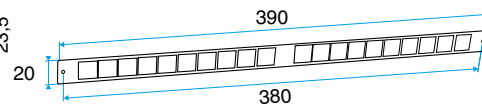

Domaines d'application

Habitat résidentiel collectif, Habitat résidentiel individuel, Neuf, Rénovation

Mise en oeuvre

- l'auvent menuiserie est placé du côté extérieur et vissé par 2 vis.

Caractéristiques principales

Données dimensionnelles

Références	H (mm)	L (mm)	l (mm)
11011187	24	287	23,5

Auvent menuiserie L=390mm; Mini Auvent L=287mm

APP L= 390mm; Mini APP L=290mm

Flasque

Auvent limitant