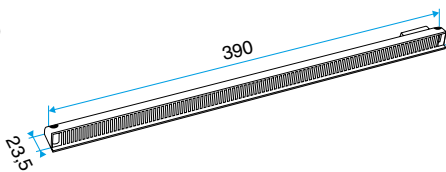

Domaines d'application

Habitat résidentiel collectif, Habitat résidentiel individuel, Neuf, Rénovation

Mise en oeuvre

- l'auvent menuiserie est placé du côté extérieur et vissé par 2 vis.

Caractéristiques principales

Données dimensionnelles

Références	H (mm)	L (mm)	l (mm)
11011187	24	287	23,5

Auvent menuiserie L=390mm; Mini Auvent L=287mm

APP L= 390mm; Mini APP L=290mm

Flasque

Auvent limitant