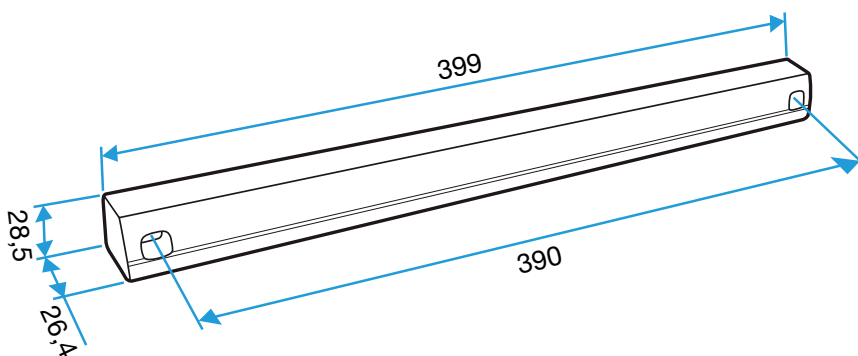

Domaines d'application

Habitat résidentiel collectif, Habitat résidentiel individuel, Neuf, Rénovation

Mise en oeuvre

- l'auvent menuiserie est placé du côté extérieur et vissé par 2 vis.

Caractéristiques principales

Données dimensionnelles

Références	H (mm)	L (mm)	l (mm)
11011187	24	287	23,5

Auvent menuiserie L=390mm; Mini Auvent L=287mm

APP L= 390mm; Mini APP L=290mm

Flasque

Auvent limitant