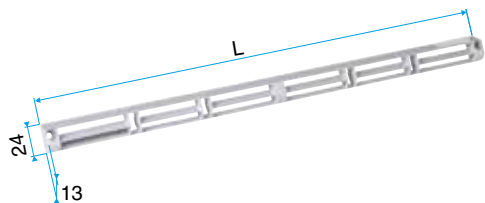

Entrée d'air

11011187

Mini Auvent standard menuiserie - Marron

Mini Auvent standard menuiserie - Marron

Description produit

- L'auvent menuiserie permet d'éviter la pénétration d'eau par l'entrée d'air, tout en assurant les performances aérauliques et acoustiques de celle-ci.
- L'APP et le Mini APP sont des auvents plus recouvrants assurant la fonction d'anti moustique. L'APP est adapté aux entrées d'air standards et le Mini APP est adapté aux petites entrées d'air (Mini EMMA et Mini EA).
- Le flasque long permet de remplacer l'auvent standard lorsque son encombrement ne convient pas (baie coulissante...)
- L'auvent limitant est recommandé pour les zones exposées au vent. Un volet à l'intérieur de l'auvent permet de limiter l'impact du vent et du débit insufflé.

Données dimensionnelles

Références	H (mm)	L (mm)	l (mm)
11011187	24	287	23,5

Auvent menuiserie L=390mm; Mini Auvent L=287mm

APP L= 390mm; Mini APP L=290mm

Flasque

Auvent limitant