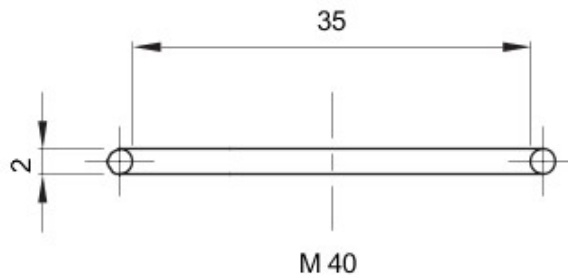

Pour bouchons en pas
Electrocod

M40 Description
36B

Joint torique

DIMENSIONS

GEWISS S.A.S. 1, Rue du Rio Salado 91940
Les Ulis Cedex
Tel : +33 1 64 86 80 80

www.gewiss.com
www.gewiss@gewiss.fr
Dernière mise à jour 12/08/2019