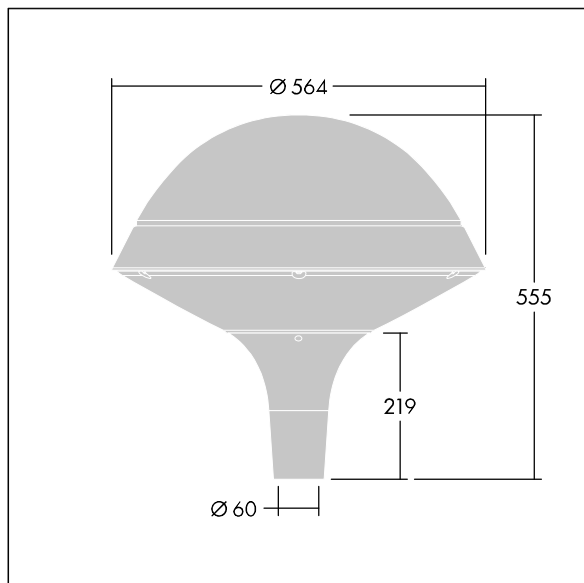

### Plurio

Plurio Indirect : Lanterne LED décorative à montage top avec distribution Radialement symétrique. Driver avec 24 LED entraînés à 350mA. Classe électrique II, IP66, IK08. Base : coulé aluminium, thermopoudré gris anthracite 900 sablé. Chapeau : forme rond, aluminium, texturé gris anthracite 900 sablé. Diffuseur : anti-UV, transparent Polycarbonate (PC) avec prismes anti-éblouissement. Optique à réflecteur indirect Livré avec LED blanc variable 2 200 - 4 000 K. Montage top sur mât de Ø 60mm.

Émissions lumineuses vers le haut inférieures à 1 %.

Dimensions : Ø564 x 555 mm  
 Puissance du luminaire: 26 W  
 Flux lumineux du luminaire: 2973 lm  
 Efficacité lumineuse du luminaire: 114 lm/W  
 Poids : 9,5 kg  
 Scx : 0.191 m<sup>2</sup>

TLG\_PLRL\_F\_IRC\_ANT.jpg

TLG\_PLRL\_M\_IRC\_T60.wmf

TL\_PLI24L35RS722740U1.idt

Position de la lampe: STD - Standard  
 Source lumineuse: LED  
 Flux lumineux du luminaire\*: 2973 lm  
 Efficacité lumineuse du luminaire\*: 114 lm/W  
 Indice min. de rendu des couleurs: 70  
 Convertisseur: 2 x 87500877 LCO 40/200-1050/64 NF  
 C ADV3