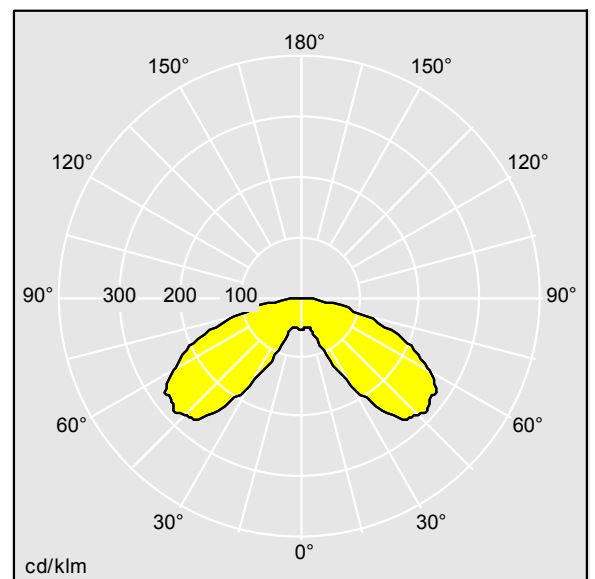

### Plurio

Plurio Indirect : Lanterne LED décorative à montage top avec distribution Radialement symétrique. Driver avec 24 LED entraînés à 350mA. Classe électrique II, IP66, IK08. Base : coulé aluminium, thermopoudré gris anthracite 900 sablé. Chapeau : forme rond, aluminium, texturé gris anthracite 900 sablé. Diffuseur : anti-UV, transparent Polycarbonate (PC) avec prismes anti-éblouissement. Optique à réflecteur indirect Livré avec LED blanc variable 2 200 - 4 000 K. Montage top sur mât de Ø 60mm.

Émissions lumineuses vers le haut inférieures à 1 %.

Dimensions : Ø564 x 555 mm  
 Puissance du luminaire: 26 W  
 Flux lumineux du luminaire: 2973 lm  
 Efficacité lumineuse du luminaire: 114 lm/W  
 Poids : 9,5 kg  
 Scx : 0.191 m<sup>2</sup>

TLG\_PLRL\_F\_IRC\_ANT.jpg

TLG\_PLRL\_M\_IRC\_T60.wmf

TL\_PLI24L35RS722740U1.idt

Position de la lampe: STD - Standard  
 Source lumineuse: LED  
 Flux lumineux du luminaire\*: 2973 lm  
 Efficacité lumineuse du luminaire\*: 114 lm/W  
 Indice min. de rendu des couleurs: 70  
 Convertisseur: 2 x 87500877 LCO 40/200-1050/64 NF  
 C ADV3