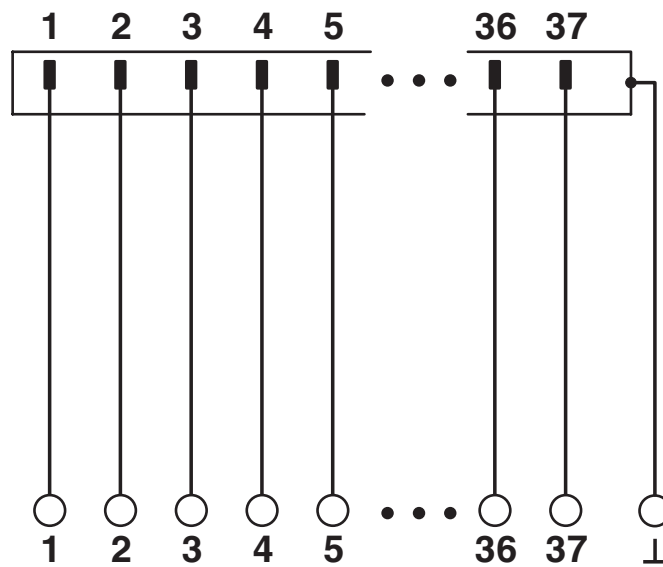

VIP-3/PT/D37SUB/F - Module interface

2903784

<https://www.phoenixcontact.com/fr/produits/2903784>

Dessins

Schéma de connexion