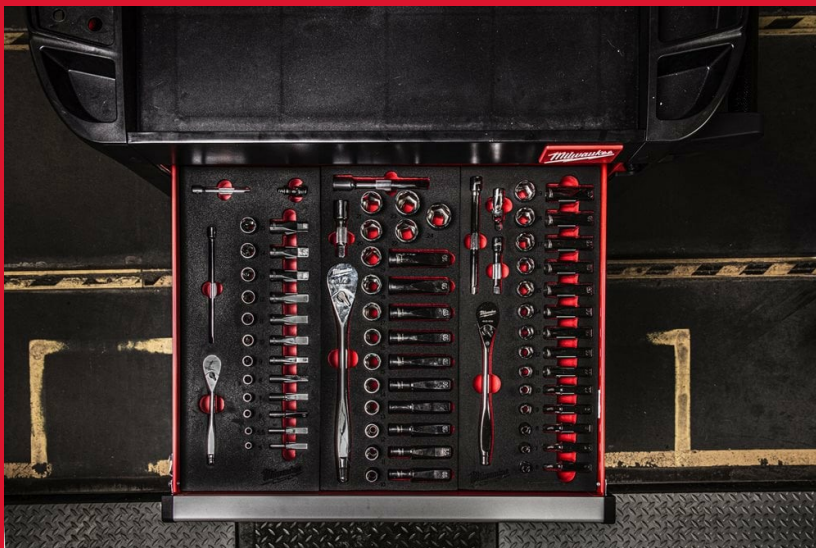

# 3/8" Ratchet and Socket Set Foam Insert

## MODULE MOUSSE JEU DE CLÉS À CLIQUET ET DE DOUILLES 3/8"

- Conception à 90 dents avec un arc de 4° pour les espaces de travail restreints.
- FOUR FLAT™ côtés de la douille pour empêcher le roulement.
- Conception entièrement métallique pour une durabilité maximale.