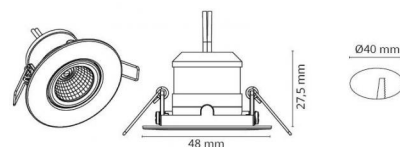

Codes-articles: **907011**
 EAN: 7021989070115
 SG code: 5046907011

Source lumineuse

Type de source lumineuse: LED (non interchangeable)
 Wattage: 4W
 System wattage: 4.0W
 Luminous flux: 240lm
 Efficacité: 60 lm/W
 Température des couleurs: 2700K
 Rendu des couleurs (CRI): Ra>90
 Facteur MacAdams: SDCM: 2
 Durée de vie: L70/B50>50,000
 Light distribution: Directe
 Optique: Réflecteur moyen
 Faisceau: 36°

Embase: Aluminium
 Couleur: Blanc mat (RAL 9003)
 Optique: Polycarbonate (PC)

Montage/Connexion

Montage: Encastré (downlights), Indoor

Dimensions (mm)

Hauteur (H): 29
 Diameter (D): 48
 Cut-out: 40
 Ceiling void depth: 27
 Distance d'une surface inflammable: 0mm
 Poids (brutto/netto): 0.044

Emballage

Dimensions de l'emballage: 55 x 55 x 55

7 0 2 1 9 8 9 0 7 0 1 1 5