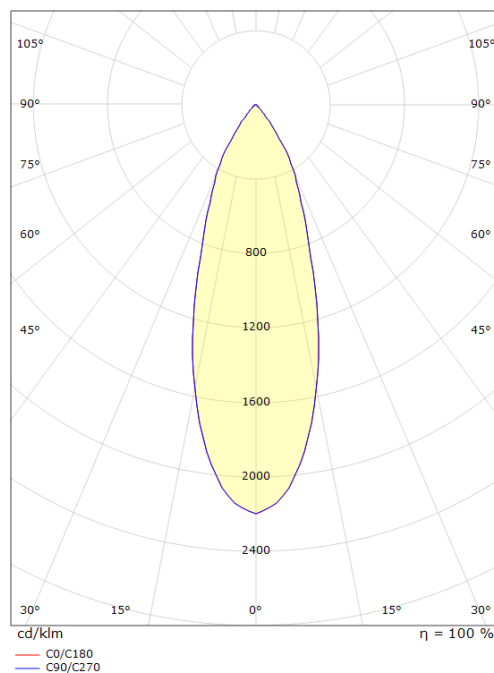

Emballage

Dimensions de l'emballage: 55 x 55 x 55