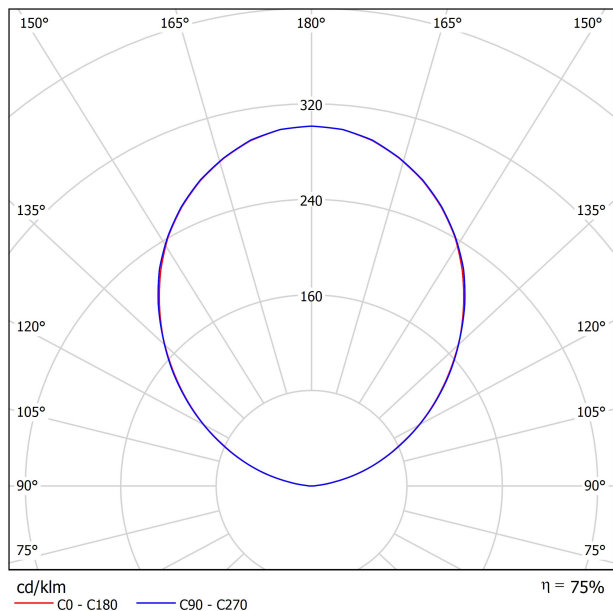

DIAGRAMME POLAIRE

DIAGRAMME CONIQUE

5.0	12.09 12.00	E(180°) 32 E(C90) 129.6° 4 E(C0) 129.8° 4
4.0	9.67 9.60	E(180°) 50 E(C90) 129.6° 6 E(C0) 129.8° 7
3.0	7.25 7.20	E(180°) 89 E(C90) 129.6° 12 E(C0) 129.8° 12
2.0	4.84 4.80	E(180°) 200 E(C90) 129.6° 26 E(C0) 129.8° 26
1.0	2.42 2.40	E(180°) 798 E(C90) 129.6° 104 E(C0) 129.8° 105
Distance [m]		Illuminance [lx]
Cone Diameter [m]		
— C0 - C180 (Half-value Angle: 100.4°)		
— C90 - C270 (Half-value Angle: 100.8°)		