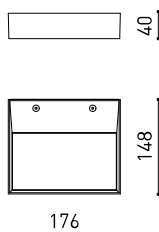

DIMENSIONS

Nom	REC MINI 3000K WT
Référence	A3080011WT
Couleur	Blanc Texturé
RAL	9016
Catégorie	WALL & FLOOR LIGHTS

PRODUIT

REC MINI 3000K WT

A3080011WT

Blanc Texturé

9016

WALL & FLOOR LIGHTS

SOURCE DE LUMIÈRE

LED

2650 lm

3000 K

MacAdam Step 2

CRI > 90

20 W

700 mA

133 lm/W

L80B10 > 60.000h

Type	LED
Flux lumineux brut	2650 lm
Température de couleur	3000 K
Stabilité chromatique	MacAdam Step 2
Indice de reproduction chromatique	CRI > 90
Puissance	20 W
Courant	700 mA
Efficacité	133 lm/W
Durée de vie de la LED	L80B10 > 60.000h

LUMINAIRE | DONNÉS PHOTOMÉTRIQUES

75%

100°

Efficacité lumineuse	75%
Angle du faisceau lumineux	100°

LUMINAIRE | DONNÉS ÉLECTRIQUES

Inclus

23,53 W

220V/240V

50/60 Hz

Non Dim

Driver	Inclus
Valeurs de puissance du système	23,53 W
Tension	220V/240V
Fréquence	50/60 Hz
Variation d'intensité	Non Dim
Classe d'isolation électrique	

D'AUTRES DONNÉES

IP20

Veillez consulter

900 g

975 g

232 x 190 x 48 mm

1

Aluminium / Polyméthacrylate De Méthyle

Étanchéité	IP20
Contrôle sans fil	Veillez consulter
Poids	900 g
Poids avec emballage	975 g
Dimensions de l'emballage	232 x 190 x 48 mm
Unités par emballage	1
Matériaux	Aluminium / Polyméthacrylate De Méthyle

Rec est une applique LED spécialement indiquée pour servir de l'éclairage indirect. Il s'agit d'un luminaire qui s'ajuste à la perfection aux projets où la priorité est le confort de l'éclairage indirect et exigeant un haut débit lumineux. Elle se concrétise formellement dans un octaèdre stylisé, aux lignes pures et au design minimaliste.