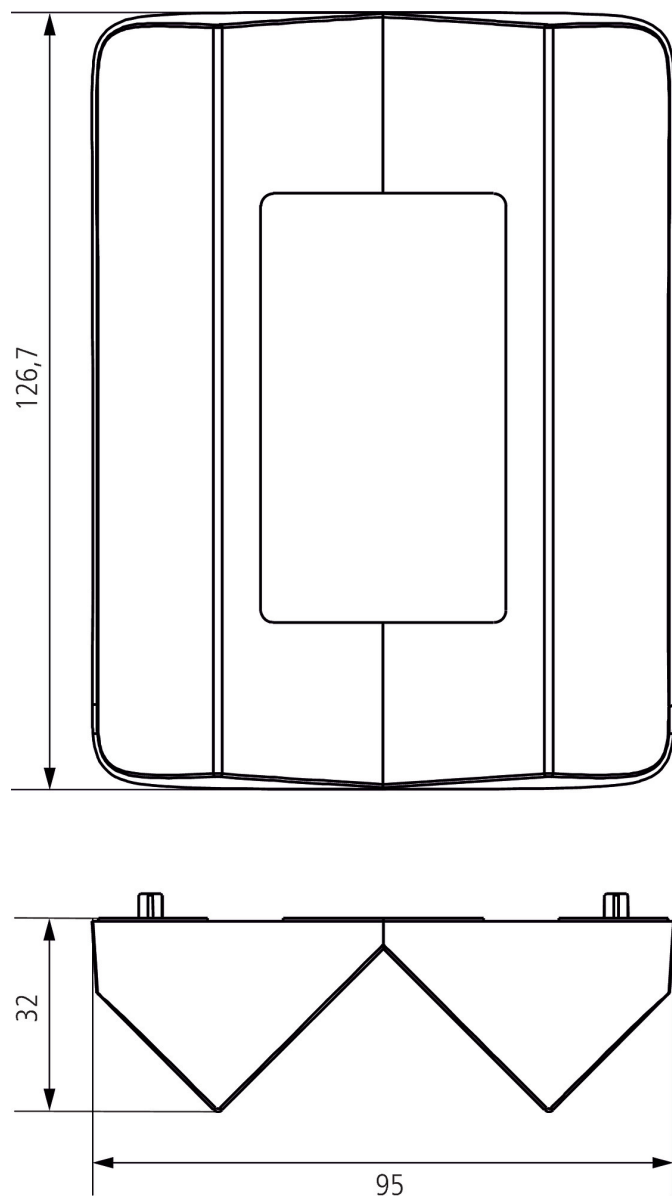

Fixation d'angle theLuxa P BK

N° de réf.: 9070905

theben

Plans d'encombrement

Sous réserve de modifications ou d'erreurs

Pour plus d'informations, consulter: www.theben.fr/produit/9070905

Les données de charge sont déterminées avec des illuminants sélectionnés à titre d'exemple et sont donc des données typiques en raison du grand nombre de produits disponibles.

31/01/2024

Page 2 de 2