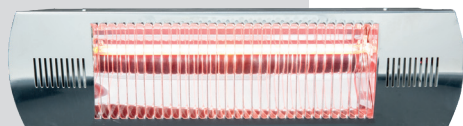

Infrarouges IP 24

Infrarouge de terrasse

DESCRIPTIF TECHNIQUE

Présentation

- Carrosserie en acier électrozingué revêtu d'époxy polyester haute résistance.
- Grille en inox.
- Raccordement sur bornier avec entrée de câble protégée par presse-étoupe étanche.
- Coloris : Grille inox, corps gris granité.

Élément chauffant

- Tube rayonnant filtré de type HeLeN.

Installation

- Support de fixation articulé pour un écartement au mur de 200 mm.
- Rallonge en option pour un écartement au mur variable de 700 à 1200 mm.
- Hauteur minimum d'installation : 2,50 m
- Alimentation Mono 230 V

RÉFÉRENCES

Puissance (kW)	HxLxE* (mm)	Poids (kg)	Référence
1500	141 x 500 x 85	2,3	00C1000AAHS
Rallonge pour un écartement au mur variable de 700 mm à 1200 mm			00C9000AA

Mono
230 V

Tri 400 V
& Tri 230 V modèle 4500 W

IP22 IK08*

Garantie
1 an

* Avec grille de protection

Notice d'utilisation à télécharger sur www.noirot.fr

Votre revendeur :

Noirot
LE CONFORT THERMIQUE **eco**RESPONSABLE

www.noirot.fr

107, boulevard Ney - 75883 Paris Cedex 18
Tél. : 01 53 06 27 00 • Fax : 01 42 29 66 05