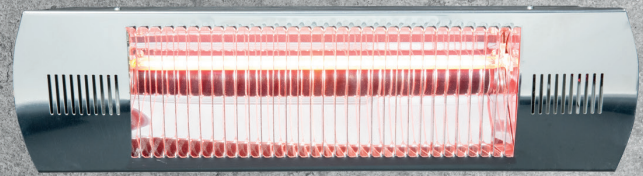

Façade inox qui se fond dans le décor.

Appareil protégé contre les projections d'eau et qui peut être installé à l'extérieur sous abri - IP24.

Fixation articulée pour une pose simple au mur ou au plafond.

Réflecteur martelé pour plus de douceur et un meilleur confort.

Grille de protection intégrée à la façade permet de générer un flux rayonnant homogène.

Infrarouges IP 24

Infrarouge de terrasse

DESCRIPTIF TECHNIQUE

Présentation

- Carrosserie en acier électrozingué revêtu d'époxy polyester haute résistance.
- Grille en inox.
- Raccordement sur bornier avec entrée de câble protégée par presse-étoupe étanche.
- Coloris : Grille inox, corps gris granité.

Élément chauffant

- Tube rayonnant filtré de type HeLeN.

Installation

- Support de fixation articulé pour un écartement au mur de 200 mm.
- Rallonge en option pour un écartement au mur variable de 700 à 1200 mm.
- Hauteur minimum d'installation : 2,50 m
- Alimentation Mono 230 V