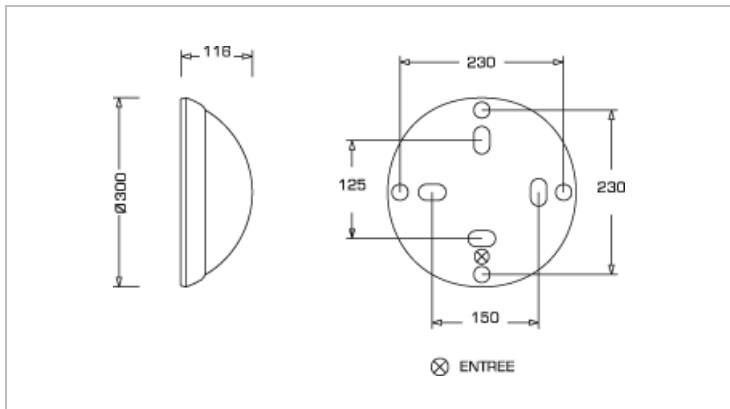

### Données Mécaniques :

Longueur (mm)	
Largeur (mm)	116,0
Diamètre (mm)	300
Profondeur (mm)	
Entraxe de fixation	230
Poids (kg)	0,86
Antivandale	Oui

### Données Photométriques :

Flux utile (lumen)	1700 lm
Efficacité du luminaire	113,33 lm/W
Intensité lumineuse	10 A
Température de couleur (Kelvin)	4000
IRC	80
Risque photobiologique	GR0

## Dimensions