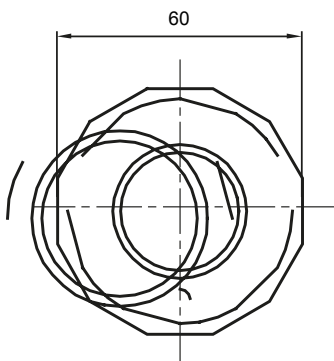

Accessoires de cheminement pour conduit rigide avec degré de protection IP40 et IP67.

Couleur	Gris RAL 7035	Indice de protection	IP65
Conduits Ø (mm)	50	Gaine Ø (mm)	40
Caractéristique matière	Sans halogène selon norme EN 60754-2	Electrocod	21221

DIMENSIONS

SYMBOLE TECHNIQUE

IP

HF
HALOGEN FREE

IP65

NORMES ET HOMOLOGATIONS