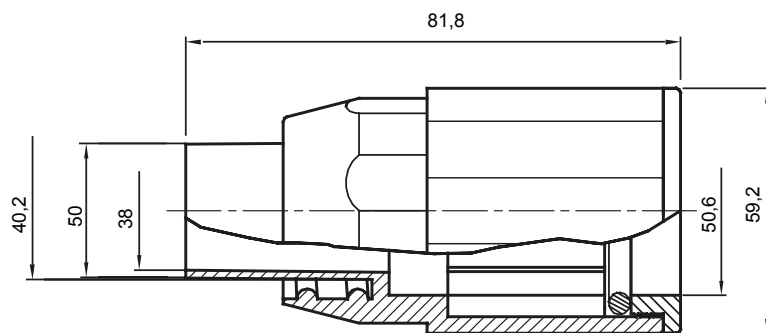

Accessoires de cheminement pour conduit rigide avec degré de protection IP40 et IP67.

Couleur	Gris RAL 7035	Indice de protection	IP65
Conduits Ø (mm)	50	Gaine Ø (mm)	40
Caractéristique matière	Sans halogène selon norme EN 60754-2	Electrocod	21221

DIMENSIONS

SYMBOLE TECHNIQUE

IP

HF
HALOGEN FREE

IP65

NORMES ET HOMOLOGATIONS