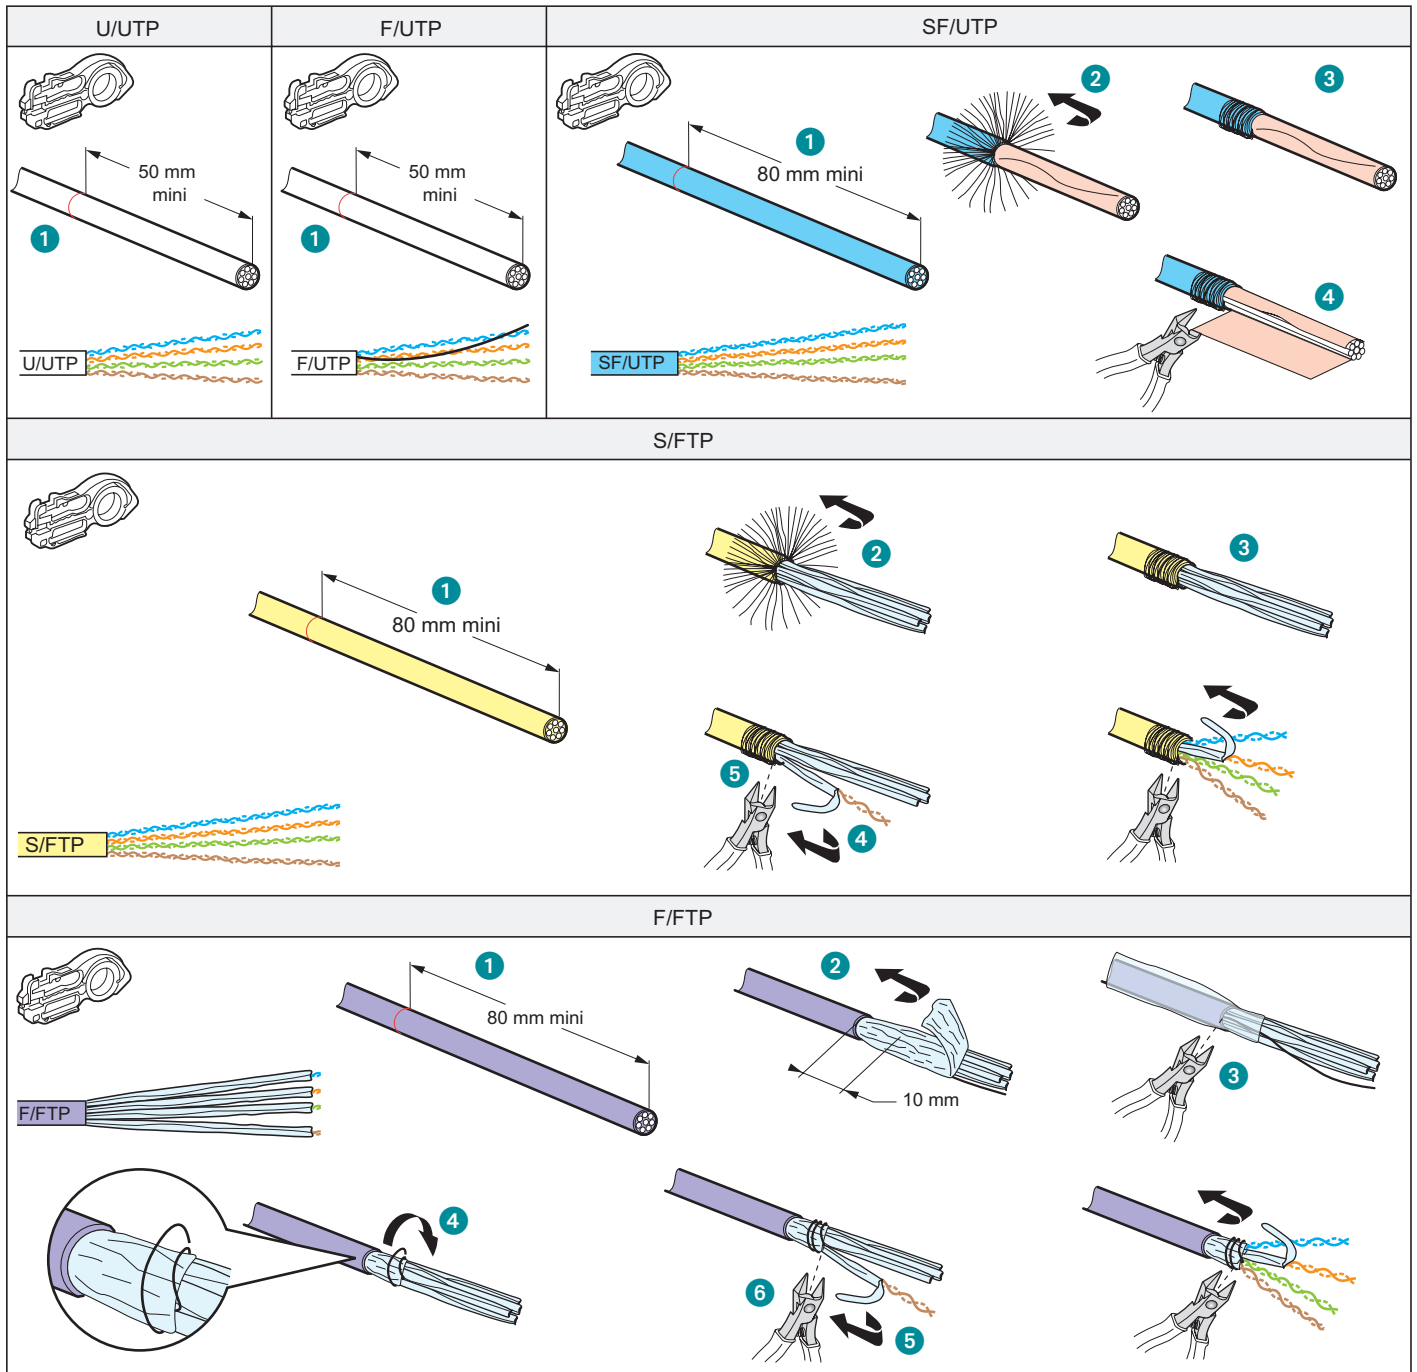

RJ45

Cat 5e - Cat 6 - 10 giga

Préparation du câble

U/UTP : Unshielded Twisted Pair
 F/FTP : Foiled Twisted Pair
 S/FTP : Shielded Foiled Twisted Pair

Câblage

UTP

FTP

Montage blindage

STP

⚠ Consignes de sécurité

Ce produit doit être installé conformément aux règles d'installation et de préférence par un électricien qualifié. Une installation et une utilisation incorrectes peuvent entraîner des risques de choc électrique ou d'incendie.