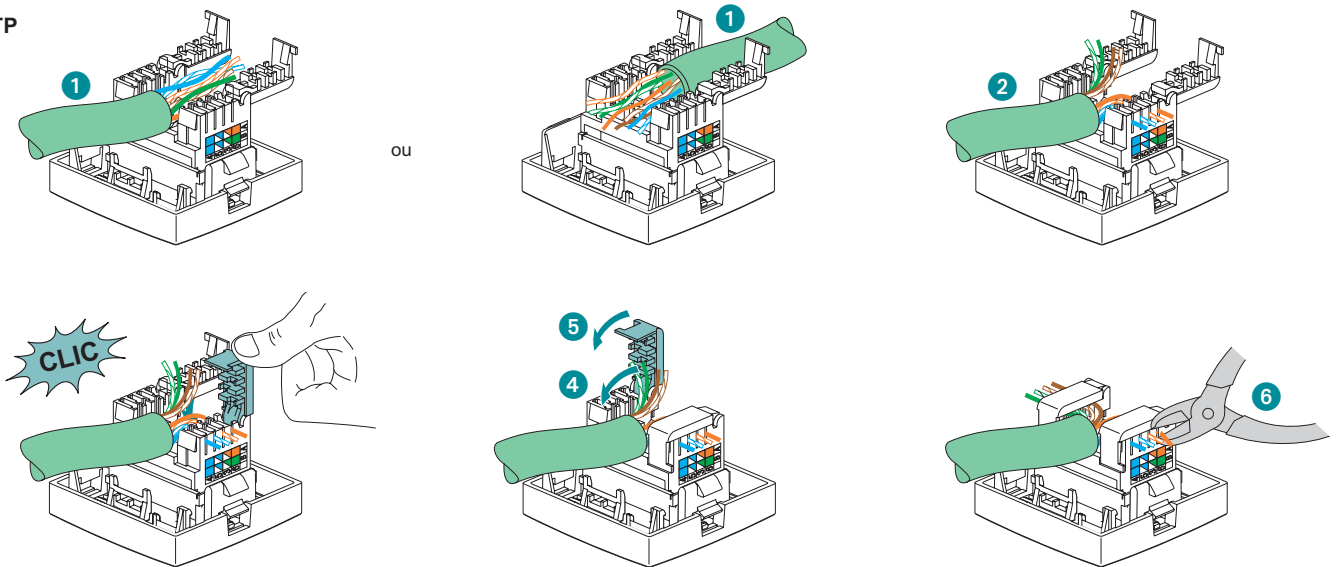

RJ45

Cat 5e - Cat 6 - 10 giga

Préparation du câble

U/UTP : Unshielded Twisted Pair
 F/FTP : Foiled Twisted Pair
 S/FTP : Shielded Foiled Twisted Pair

Câblage

UTP

FTP

Montage blindage

STP

⚠ Consignes de sécurité

Ce produit doit être installé conformément aux règles d'installation et de préférence par un électricien qualifié. Une installation et une utilisation incorrectes peuvent entraîner des risques de choc électrique ou d'incendie.