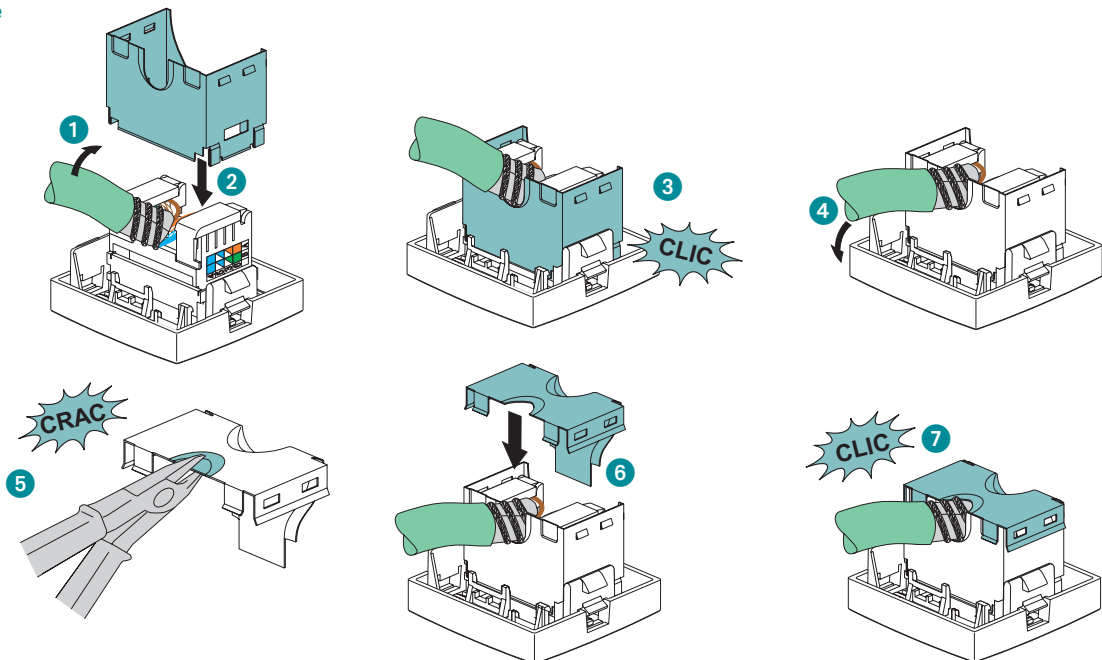

RJ45

Cat 5e - Cat 6 - 10 giga

Préparation du câble

U/UTP : Unshielded Twisted Pair
 F/FTP : Foiled Twisted Pair
 S/FTP : Shielded Foiled Twisted Pair

Câblage

UTP

FTP

Montage blindage

STP

⚠ Consignes de sécurité

Ce produit doit être installé conformément aux règles d'installation et de préférence par un électricien qualifié. Une installation et une utilisation incorrectes peuvent entraîner des risques de choc électrique ou d'incendie.