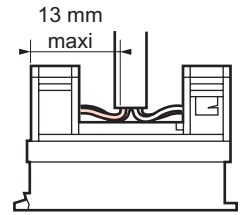

RJ45

Cat 5e - Cat 6 - 10 giga

Préparation du câble

U/UTP : Unshielded Twisted Pair
 F/FTP : Foiled Twisted Pair
 S/FTP : Shielded Foiled Twisted Pair

Câblage

UTP

FTP

Montage blindage

STP

⚠ Consignes de sécurité

Ce produit doit être installé conformément aux règles d'installation et de préférence par un électricien qualifié. Une installation et une utilisation incorrectes peuvent entraîner des risques de choc électrique ou d'incendie.