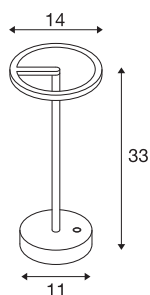

VINOLINA ONE

Lampe à poser, sans fil, IP54, 2700 K, TOUCH, blanc

VINOLINA ONE est le nom de la lampe à poser mobile de SLV que vous pouvez emporter partout avec vous. Dotée d'un design intemporel, une seule charge de sa batterie vous apporte 12 heures d'une lumière blanc chaud (2700 K) extrêmement agréable. Ce luminaire en aluminium est disponible en coloris blanc, noir et en effet rouille original. La station de rechargement est fournie à la livraison avec un câble USB. Avec VINOLINA ONE, découvrez une solution d'éclairage élégante, à l'intensité lumineuse variable par interrupteur tactile.

INFORMATIONS TECHNIQUES

| | |
|--|-------------|
| Réf. | 1007357 |
| Code IP | IP54 |
| Résistance aux chocs | 0.35 Joule |
| Montage | Mobile |
| Variable | Oui |
| Technologie de variation de l'éclairage | Touch |
| Tension nominale primaire | 5V |
| Classe de protection | III |
| Puissance en watts | 2.5 W |
| Température ambiante minimale | 0 °C |
| Température ambiante maximale | 45 °C |
| Température au niveau du verre (sortie de lumière) | 50 °C |
| Lumen | 125 lm |
| Température de couleur | 2700 Kelvin |
| Coloris | blanc |
| IRC | 80 |
| Données LXXBXX | L80B10 |
| Durée de vie | 50000 h |
| Hauteur | 33 cm |
| Diamètre | 14 cm |
| Poids net | 1.1 kg |
| Poids brut | 1.177 kg |