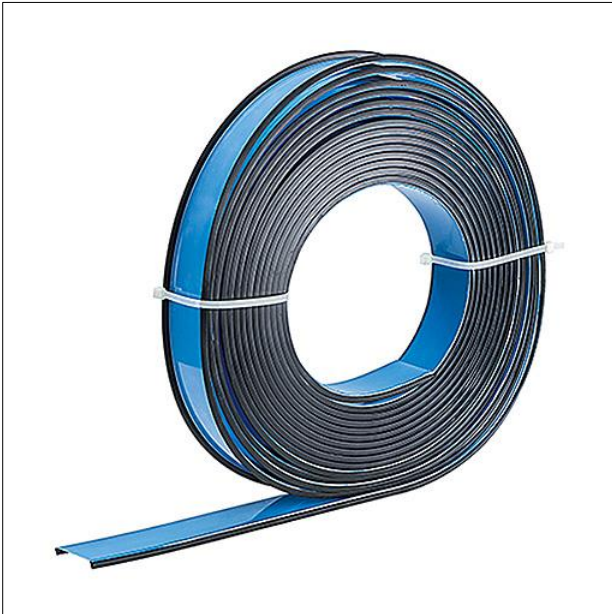

Optique

Optique en rouleau en Polycarbonate (PC) classé TP(a) conformément à la norme pour SLOTLIGHT infinity Office. Vasque transparente à 2 feuilles pour une meilleure protection contre l'éblouissement $UGR < 19$ et $65^\circ < 3000 \text{ cd/m}^2$. Dimensions : 6150 x 65 x 1 mm poids : 1,2 kg

ZS_SLI_F_Rolle.jpg