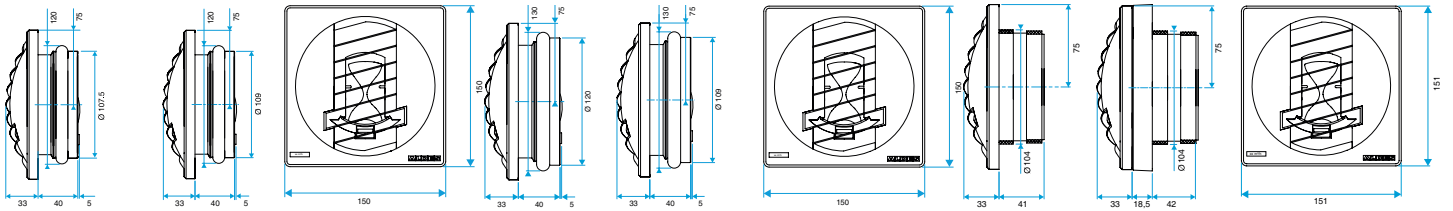

#### Données dimensionnelles

Références	H (mm)	L (mm)	Ø raccordement (mm)
11019431	150	33	Sans fût

BAP COLOR D116

BAP COLOR D125

BAP COLOR D100

BAP COLOR D0