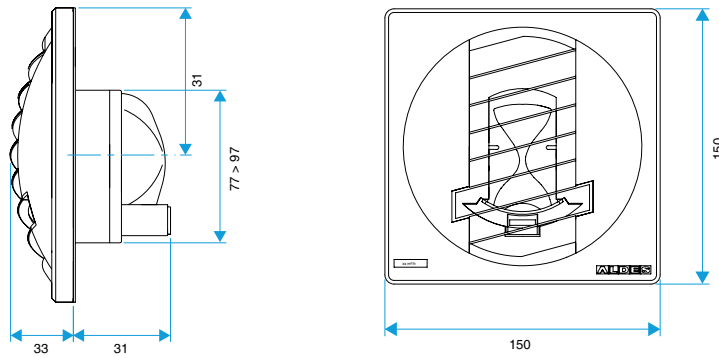

#### Données dimensionnelles

Références	H (mm)	L (mm)	Ø raccordement (mm)
11019431	150	33	Sans fût

BAP COLOR D116

BAP COLOR D125

BAP COLOR D100

BAP COLOR D0