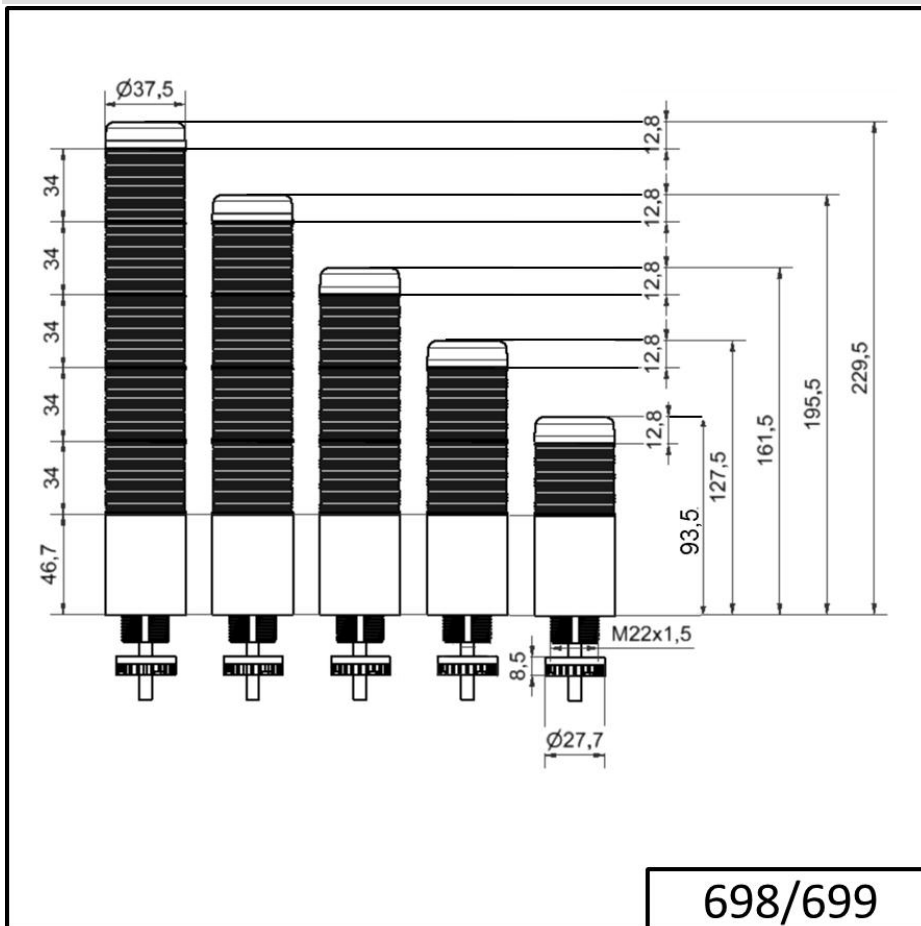

Colonnes lumineuses monobloc / KOMPAKT 37

K37cl sr fiche EM 24VAC/DC WH/GN/YE/RD

DESSIN

! Pour plus d'informations sur l'installation et le montage, reportez-vous au guide d'utilisation approprié sur www.werma.com. Cette copie imprimée est pour information seulement et est sujette à modification.