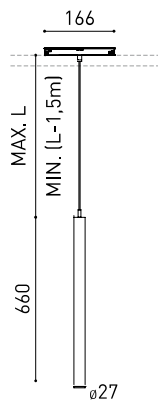

## DIMENSIONS

## ACCESSOIRES

CORD ACCESSORY

TRACK 48V OPTIONS

Nom	STICK 66 48V 5M 37° 3000K NTW
Référence	A4092121NTW
Couleur	Noir Texturé - Rail Blanc
RAL	9005
Catégorie	TRACKLIGHTS

Type	LED
Flux lumineux brut	600 lm
Température de couleur	3000 K
Stabilité chromatique	MacAdam Step 2
Indice de reproduction chromatique	CRI > 90
Puissance	5,6 W
Courant	500 mA
Efficacité	107 lm/W
Durée de vie de la LED	L80B10 > 60.000h

Efficacité lumineuse	82%
Angle du faisceau lumineux	37°

Driver	Inclus
Valeurs de puissance du système	6,22 W
Tension	48Vdc
Variation d'intensité	Non Dim
Classe d'isolation électrique	II

Étanchéité	IP20
Contrôle sans fil	Veuillez consulter
Longueur du tendeur	Max. 5 m
Type de rail	Track 48V
Poids	505 g
Poids avec emballage	725 g
Dimensions de l'emballage	740 x 135 x 78 mm
Unités par emballage	1
Matériaux	Aluminium / Acrylonitrile Butadiène Styrène / Polycarbonate