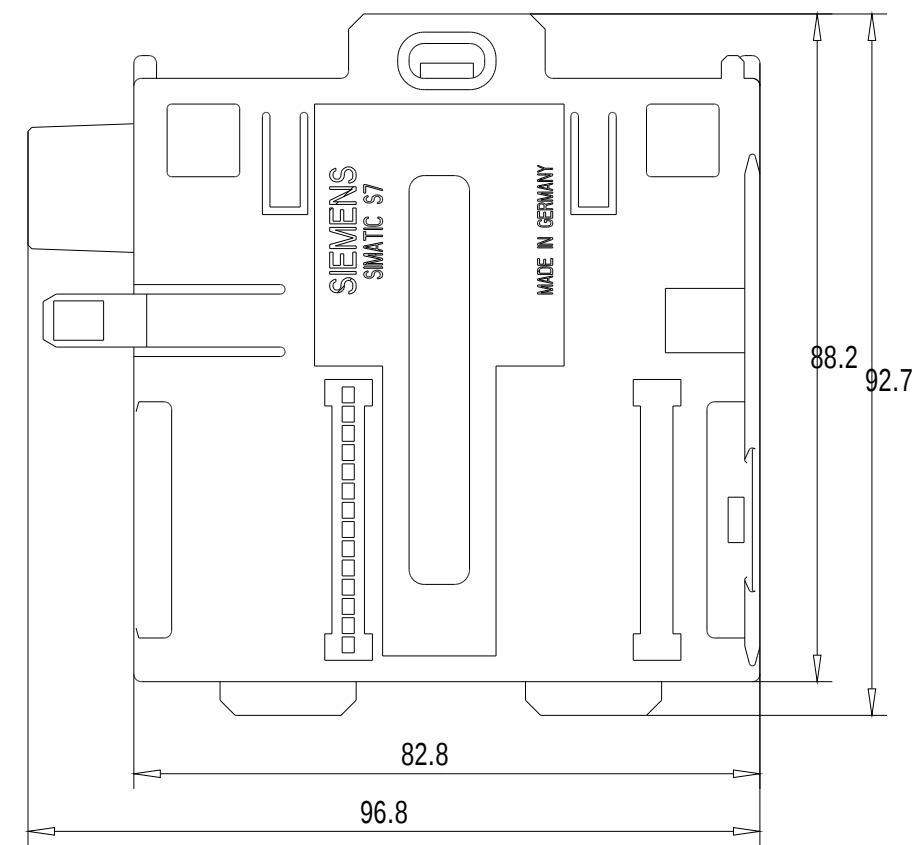

Vorne / Front

Links / Left

Oben / Top

Alle Bemessungswerte sind in Millimeter (mm) angegeben.  
All dimensions are in millimeters (mm).

SIEMENS	6ES76547HY000XA0_001	
	Format / Size: DIN A2	Maßstab / Scale: 1:1