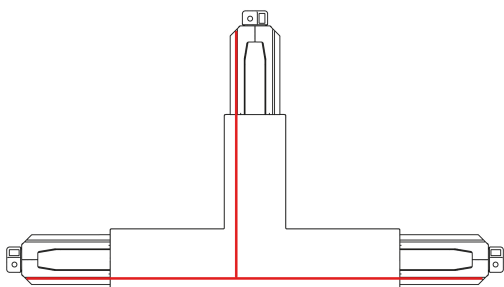

Raccord en T extérieur - gauche

Code: 22026616-00

MATÉRIAUX ET COULEURS

Corps	en polycarbonate pour le raccordement électrique extérieur « à gauche » et mécanique pour le raccord en T.
Couleur	Blanc

NORMES ET CONFORMITÉ

Marquages et essais	CE

GARANTIE

Garantie après-vente	2 yr

TÉLÉCHARGEMENT

DESSINS

DessinTechnique 26616.dxf