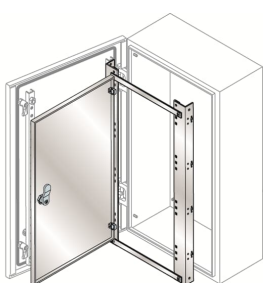

PRODUCT-DETAILS

SRX-KC5040X

SRX-KC5040X SRX Enclosure

Informations générales

| | |
|------------------------------|---|
| Extension du type de produit | SRX-KC5040X |
| Code de produit | KC5040X |
| EAN | 8015646775061 |
| Description courte | SRX-KC5040X SRX Enclosure |
| Description longue | Inner door 500x400 HXW;INNER DOOR 500x400 HXW |

Technique

| | |
|----------------------------------|-------------------|
| Adapté pour | SRX Enclosures |
| Adapté pour la classe de produit | SRX |
| Model Number | Inner door |
| Type d'accessoire | Opaque inner door |
| Classe de protection (NEMA) | Type4X |
| Finition de surface | Untreated |
| Matériau | Stainless steel |
| Couleur | Grey |