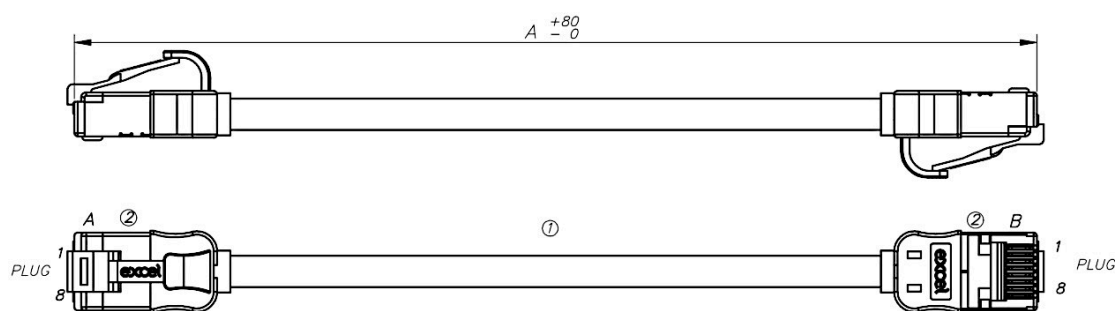

Chaque cordon de brassage de Catégorie 6A d'Excel se compose de 4 paires torsadées de fils de cuivre de calibre 28AWG, une bande en feuille d'aluminium/polyester offre un écran individuel pour chaque paire, adapté aux installations avec ou sans blindage. Ces paires sont ensuite câblées ensemble, avec différentes longueurs de torsion pour garantir des performances optimales.

## Caractéristiques du produit

Élément	Valeur
catégorie	6A (IEC)
longueur	0,2 m
type de connecteur raccordement 1	RJ45 8(8)
type de connecteur raccordement 2	RJ45 8(8)
couleur de gaine	bleu

# Cordon de brassage Mini Excel Cat6A 28AWG LSOH 0,2 m Bleu (Paquet de 10)

Référence du produit: 103-236-10

**excel**  
without compromise.

douille de protection contre le ployage	injecté
protection du levier d'arrêt	non
couleur de la douille de protection contre le ployage	bleu
finition ignifugée	oui
sans halogène selon IEC 60754-2	oui
construction de câbles	1x4
dimension AWG	28
brochage	1:1

## Dessin de produit