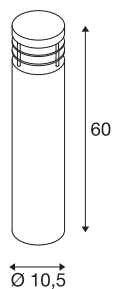

VAP SLIM 60

borne extérieure, inox brossé, E27, 20W max, IP44, inox 304

Lampadaire rond de la gamme VAP SLIM fabriqué en inox résistant aux intempéries pour raccordement direct à la tension secteur 230V. Adapté pour l'extérieur grâce à l'indice de protection IP44. Un piquet et un kit de pièces à sceller sont disponibles en option pour un montage aisé. D'autres tailles sont disponibles pour compléter la gamme.

INFORMATIONS TECHNIQUES

Réf.	230066
Nombre de douilles	1
Code IP	IP 44
Montage	En saillie
Détails de montage	Sol
Tension nominale primaire	220-240V ~50/60Hz
Classe de protection	I
Puissance en watts	20 W
Coloris	inox
Répartition de l'intensité lumineuse	asymétrique
Sortie lumineuse	direct - indirect
Hauteur	60 cm
Diamètre	10.5 cm
Poids net	2.295 kg
Poids brut	2.538 kg
Page du BIG WHITE	565

Source Préconisée

1005289	T38 E27 , ampoule LED, blanc, 8 W, 3000 K, IR-C90, 240°
1005290	T38 E27 , ampoule LED, blanc, 8 W, 4000 K, IR-C90, 240°

Accessoires

230060	Piquet , extérieur, gris argent
230061	Accessoires de fixation , pour béton, extérieur, inox