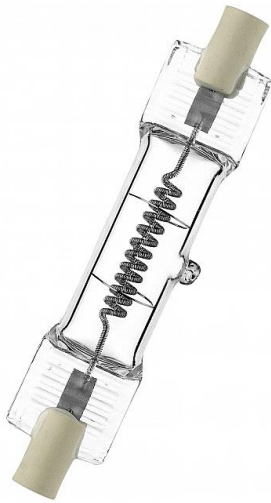

64572 R7S 230V 1000W p2/35

Numéro d'article 143786

OSR 64572 R7S 18X88.4mm 230V 1000W 3200K 26000lm 150h Lampe spéciale studio projection et photo

Caractéristiques de la famille de produits: Construction robuste pour des performances fiables et durables. Couleur constante tout au long de la durée de vie des lampes. Allumage instantané et flux lumineux quasi constant pendant toute la durée de vie de la lampe. Large portefeuille de produits prenant en charge les marchés de la scène et des studios. Intensité variable jusqu'à 0 % avec changement d'ambre traditionnel. Domaines d'application : Scène et théâtre. Studio, télévision et cinéma. Photographie professionnelle. Club & Discothèque.

Attributs de Classification Générale

Groupe ETIM	Lampes#EG000028
Classe ETIM	Lampe spéciale studio projection et photo#EC001057
Code produit	143786
Marque	OSRAM
Nom série de produits	OSR Entertainment
Type de produit	64572

Attributs de classification

puissance de la lampe [W]	1000
tension de lampe [V]	230 - 230
flux lumineux [lm]	26000
socle	R7s
température de couleur [K]	3200
position de brûlage	au choix
ANSI	autre
longueur d'arc [mm]	0
forme d'hélice	sans
longueur d'hélice [mm]	0
hauteur de point lumineux [mm]	0
diamètre du réflecteur [mm]	18
longueur totale [mm]	88.4
diamètre [mm]	18
Cool Beam	Non
technologie	halogène