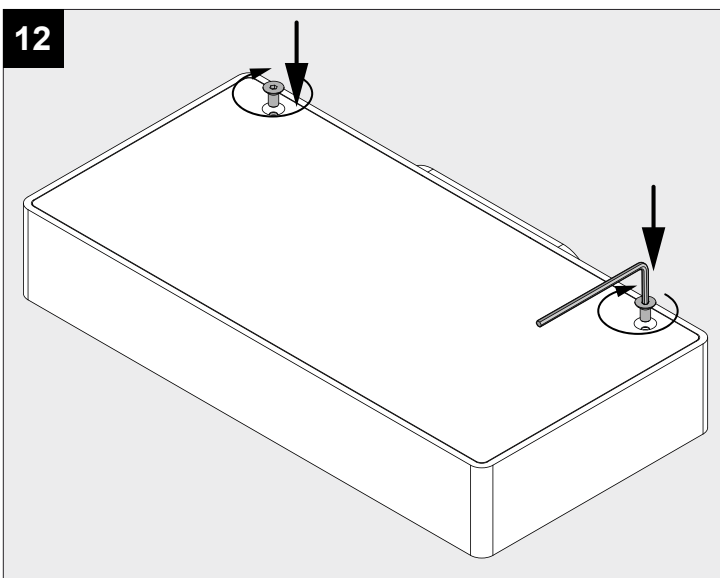

De verlichtingsbron van dit verlichtingstoestel zal enkel door de fabrikant of door de fabrikant aangestelde installateur vervangen worden.

La source lumière de cet appareil ne sera remplacée que par l'entreprise ou par un agent reconnu.

Das enthaltene Leuchtmittel sollte nur durch entsprechendes Fachpersonal ersetzt werden.

The light source contained in this luminaire shall only be replaced by the manufacturer or his service agent.

La fuente de iluminación que tiene esta luminaria sólo puede remplazarse por el fabricante o por un instalador autorizado.

La sorgente luminosa incorporata in questo apparecchio può essere sostituita solo dal produttore, da un suo centro assistenza oppure da una persona in possesso della necessaria abilitazione.