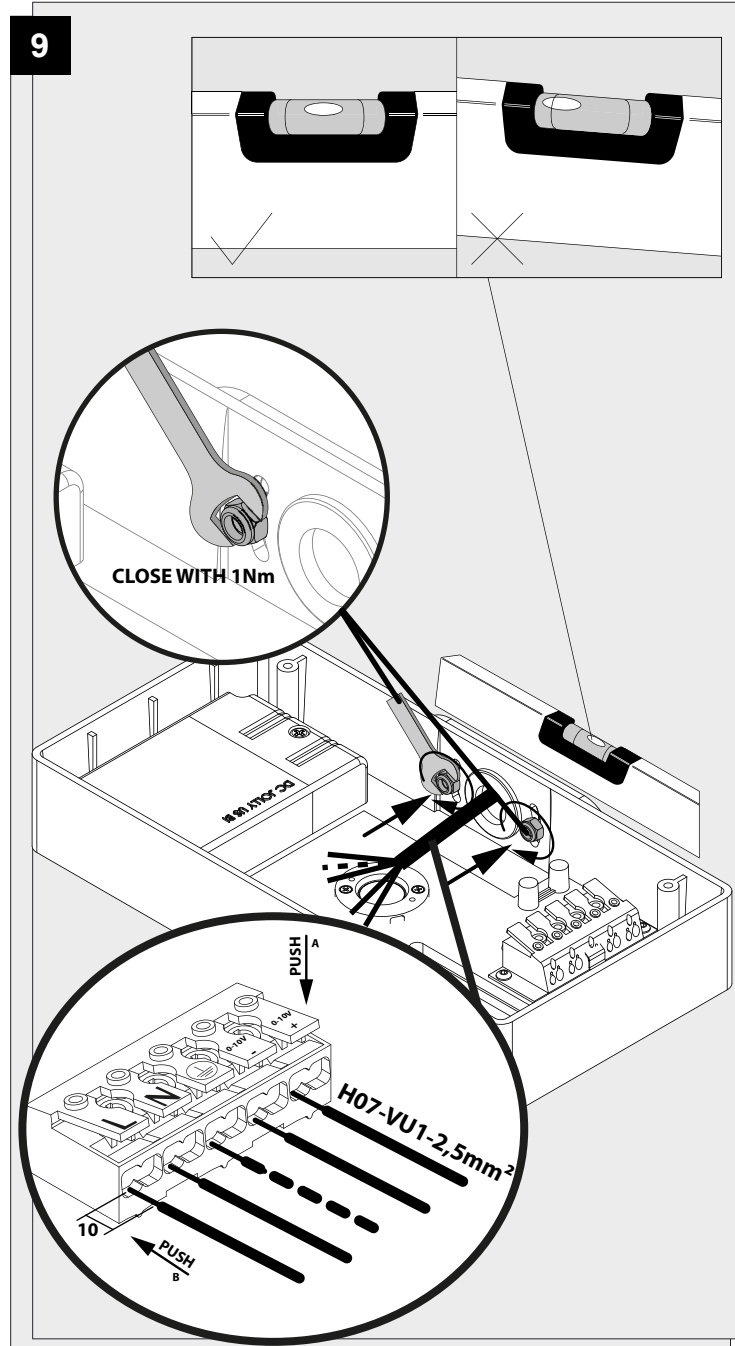

**GALA XL HP 930 DIM1**

DEEL  
PARTIE  
TEIL  
PART  
PARTE  
PARTE

**A**

**IP20**  
 Beschermd tegen vaste voorwerpen die groter zijn dan 12 mm  
 Protégé contre les objets solides de plus de 12 mm  
 Geschützt gegen Festkörper größer als 12 mm  
 Protected against solid objects greater than 12 mm  
 Protegido contra objetos sólidos superiores a 12 mm  
 Protetto contro oggetti solidi più grandi di 12 mm

**!**  
 Voorzien van aardingsaansluiting  
 Avec mise à la terre  
 Ausgerüstet mit Erdungsanschluss  
 Provided with grounding  
 Con la toma de tierra  
 Con presa a terra

De verlichtingsbron van dit verlichtingstoestel zal enkel door de fabrikant of door de fabrikant aangestelde installateur vervangen worden.