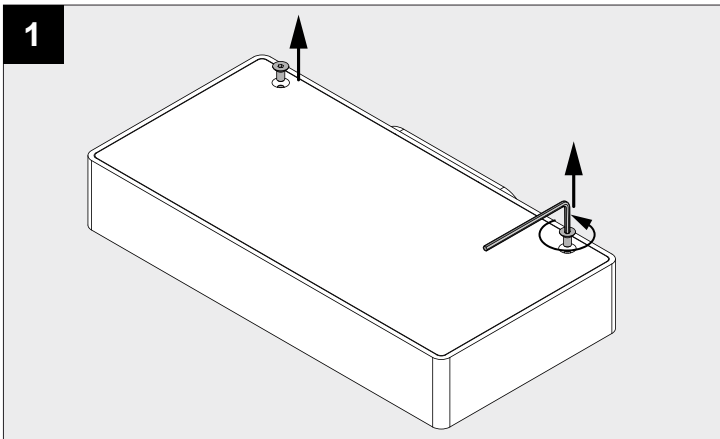

GALA XL HP 930 DIM1

DEEL
PARTIE
TEIL
PART
PARTE
PARTE

A

IP20
Beschermd tegen vaste voorwerpen die groter zijn dan 12 mm
Protégé contre les objets solides de plus de 12 mm
Geschützt gegen Festkörper größer als 12 mm
Protected against solid objects greater than 12 mm
Protegido contra objetos sólidos superiores a 12 mm
Protetto contro oggetti solidi più grandi di 12 mm

!
Voorzien van aardingsaansluiting
Avec mise à la terre
Ausgerüstet mit Erdungsanschluss
Provided with grounding
Con la toma de tierra
Con presa a terra