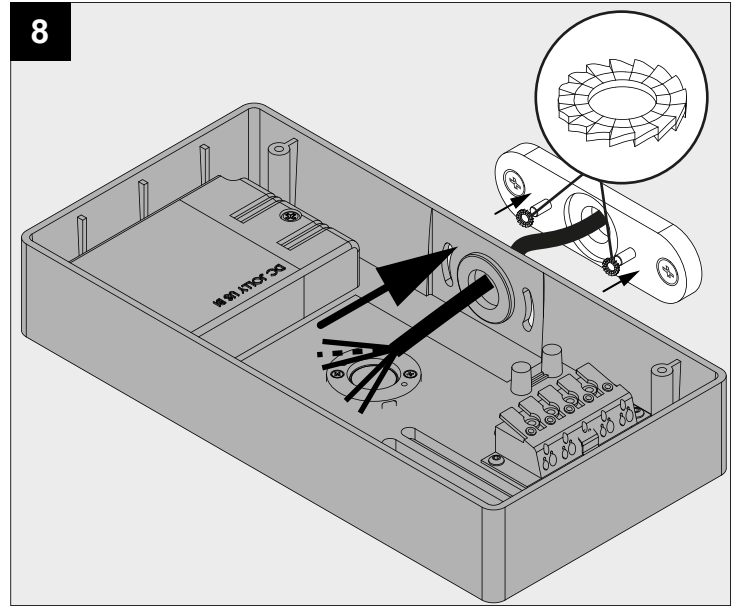

**GALA XL HP 930 DIM1**

DEEL  
PARTIE  
TEIL  
PART  
PARTE  
PARTE

**A**

**IP20**  
 Beschermd tegen vaste voorwerpen die groter zijn dan 12 mm  
 Protégé contre les objets solides de plus de 12 mm  
 Geschützt gegen Festkörper größer als 12 mm  
 Protected against solid objects greater than 12 mm  
 Protegido contra objetos sólidos superiores a 12 mm  
 Protetto contro oggetti solidi più grandi di 12 mm

**!**  
 Voorzien van aardingsaansluiting  
 Avec mise à la terre  
 Ausgerüstet mit Erdungsanschluss  
 Provided with grounding  
 Con la toma de tierra  
 Con presa a terra

De verlichtingsbron van dit verlichtingstoestel zal enkel door de fabrikant of door de fabrikant aangestelde installateur vervangen worden.