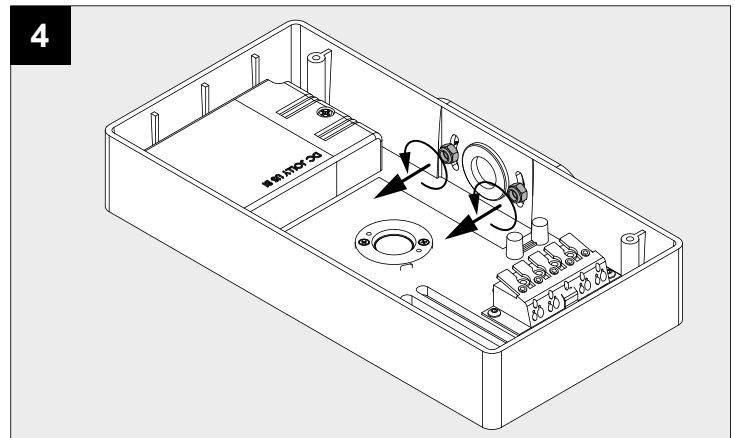

GALA XL HP 930 DIM1

DEEL
PARTIE
TEIL
PART
PARTE
PARTE

A

IP20
Beschermd tegen vaste voorwerpen die groter zijn dan 12 mm
Protégé contre les objets solides de plus de 12 mm
Geschützt gegen Festkörper größer als 12 mm
Protected against solid objects greater than 12 mm
Protegido contra objetos sólidos superiores a 12 mm
Protetto contro oggetti solidi più grandi di 12 mm

!
Voorzien van aardingsaansluiting
Avec mise à la terre
Ausgerüstet mit Erdungsanschluss
Provided with grounding
Con la toma de tierra
Con presa a terra