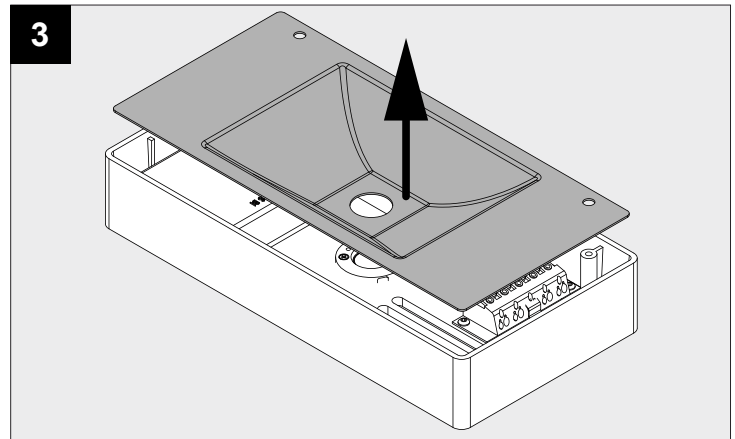

**GALA XL HP 930 DIM1**

DEEL  
PARTIE  
TEIL  
PART  
PARTE  
PARTE

**A**

**IP20**  
 Beschermd tegen vaste voorwerpen die groter zijn dan 12 mm  
 Protégé contre les objets solides de plus de 12 mm  
 Geschützt gegen Festkörper größer als 12 mm  
 Protected against solid objects greater than 12 mm  
 Protegido contra objetos sólidos superiores a 12 mm  
 Protetto contro oggetti solidi più grandi di 12 mm

**!**  
 Voorzien van aardingsaansluiting  
 Avec mise à la terre  
 Ausgerüstet mit Erdungsanschluss  
 Provided with grounding  
 Con la toma de tierra  
 Con presa a terra

De verlichtingsbron van dit verlichtingstoestel zal enkel door de fabrikant of door de fabrikant aangestelde installateur vervangen worden.