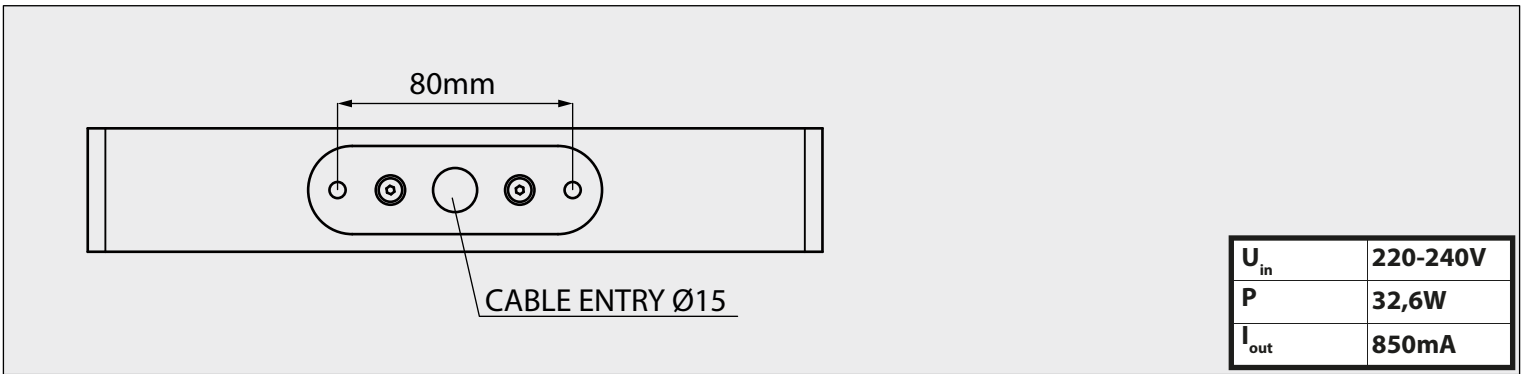

**GALA XL HP 930 DIM1**

DEEL  
PARTIE  
TEIL  
PART  
PARTE  
PARTE

**A**

**IP20**  
 Beschermd tegen vaste voorwerpen die groter zijn dan 12 mm  
 Protégé contre les objets solides de plus de 12 mm  
 Geschützt gegen Festkörper größer als 12 mm  
 Protected against solid objects greater than 12 mm  
 Protegido contra objetos sólidos superiores a 12 mm  
 Protetto contro oggetti solidi più grandi di 12 mm