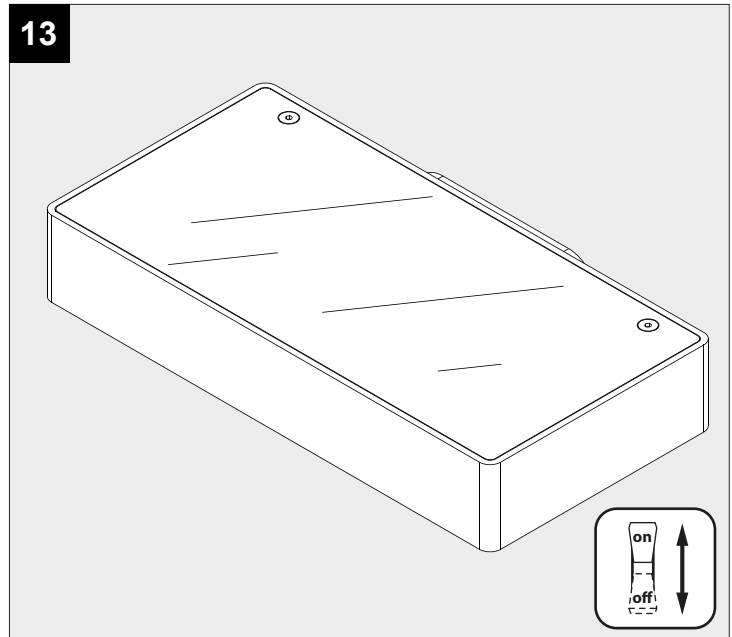

De verlichtingsbron van dit verlichtingstoestel zal enkel door de fabrikant of door de fabrikant aangestelde installateur vervangen worden.

La source lumière de cet appareil ne sera remplacée que par l'entreprise ou par un agent reconnu.

Das enthaltene Leuchtmittel sollte nur durch entsprechendes Fachpersonal ersetzt werden.

The light source contained in this luminaire shall only be replaced by the manufacturer or his service agent.

La fuente de iluminación que tiene esta luminaria sólo puede remplazarse por el fabricante o por un instalador autorizado.

La sorgente luminosa incorporata in questo apparecchio può essere sostituita solo dal produttore, da un suo centro assistenza oppure da una persona in possesso della necessaria abilitazione.