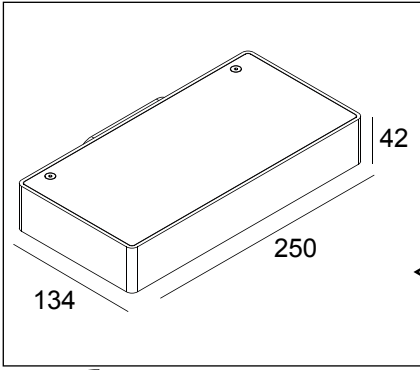

**GALA XL HP 930 DIM1**

DEEL  
PARTIE  
TEIL  
PART  
PARTE  
PARTE

**A**

**IP20**  
 Beschermd tegen vaste voorwerpen die groter zijn dan 12 mm  
 Protégé contre les objets solides de plus de 12 mm  
 Geschützt gegen Festkörper größer als 12 mm  
 Protected against solid objects greater than 12 mm  
 Protegido contra objetos sólidos superiores a 12 mm  
 Protetto contro oggetti solidi più grandi di 12 mm