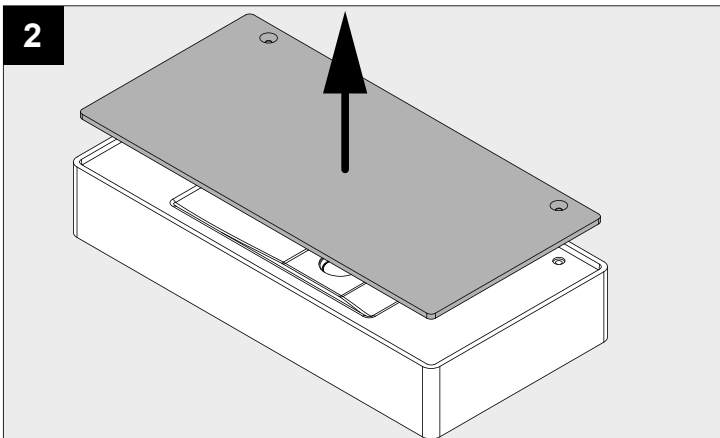

GALA XL HP 930 DIM1

DEEL
PARTIE
TEIL
PART
PARTE
PARTE

A

IP20
Beschermd tegen vaste voorwerpen die groter zijn dan 12 mm
Protégé contre les objets solides de plus de 12 mm
Geschützt gegen Festkörper größer als 12 mm
Protected against solid objects greater than 12 mm
Protegido contra objetos sólidos superiores a 12 mm
Protetto contro oggetti solidi più grandi di 12 mm

!
Voorzien van aardingsaansluiting
Avec mise à la terre
Ausgerüstet mit Erdungsanschluss
Provided with grounding
Con la toma de tierra
Con presa a terra