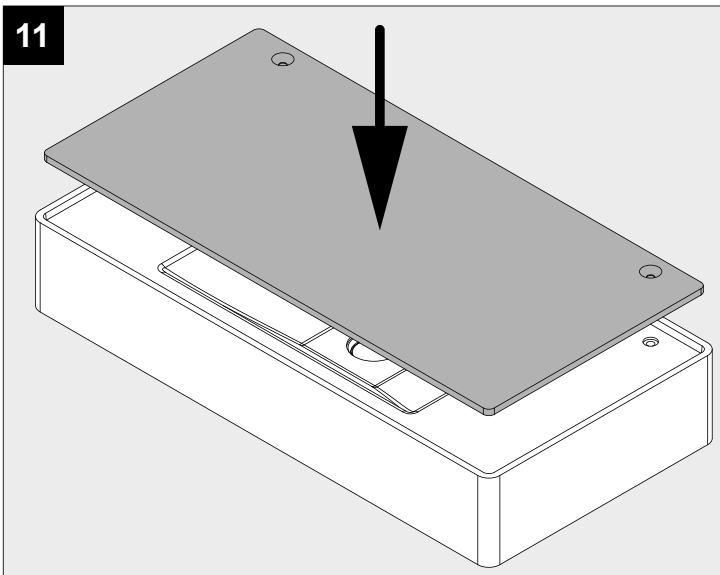

**GALA XL HP 930 DIM1**

DEEL  
PARTIE  
TEIL  
PART  
PARTE  
PARTE

**A**

**IP20**  
 Beschermd tegen vaste voorwerpen die groter zijn dan 12 mm  
 Protégé contre les objets solides de plus de 12 mm  
 Geschützt gegen Festkörper größer als 12 mm  
 Protected against solid objects greater than 12 mm  
 Protegido contra objetos sólidos superiores a 12 mm  
 Protetto contro oggetti solidi più grandi di 12 mm

**!**  
 Voorzien van aardingsaansluiting  
 Avec mise à la terre  
 Ausgerüstet mit Erdungsanschluss  
 Provided with grounding  
 Con la toma de tierra  
 Con presa a terra

De verlichtingsbron van dit verlichtingstoestel zal enkel door de fabrikant of door de fabrikant aangestelde installateur vervangen worden.