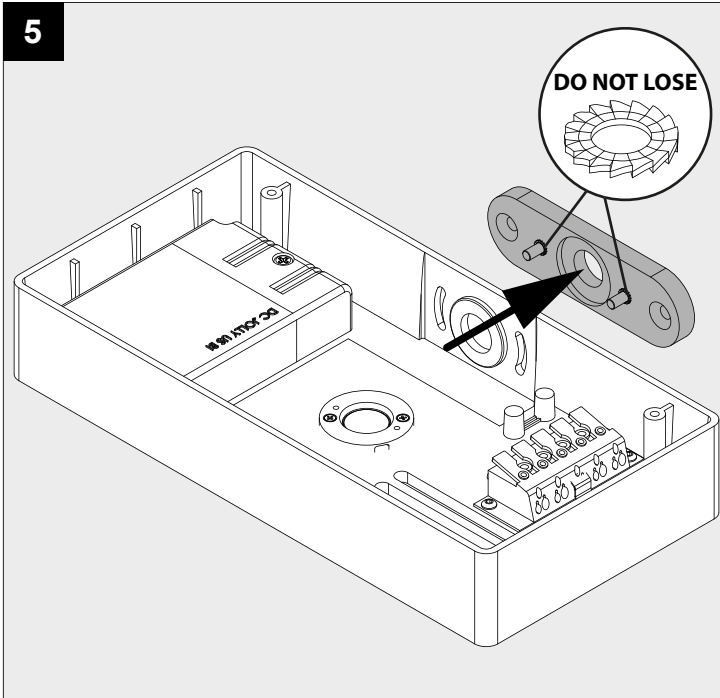

**GALA XL HP 930 DIM1**

DEEL  
PARTIE  
TEIL  
PART  
PARTE  
PARTE

**A**

**IP20**  
 Beschermd tegen vaste voorwerpen die groter zijn dan 12 mm  
 Protégé contre les objets solides de plus de 12 mm  
 Geschützt gegen Festkörper größer als 12 mm  
 Protected against solid objects greater than 12 mm  
 Protegido contra objetos sólidos superiores a 12 mm  
 Protetto contro oggetti solidi più grandi di 12 mm

**!**  
 Voorzien van aardingsaansluiting  
 Avec mise à la terre  
 Ausgerüstet mit Erdungsanschluss  
 Provided with grounding  
 Con la toma de tierra  
 Con presa a terra

De verlichtingsbron van dit verlichtingstoestel zal enkel door de fabrikant of door de fabrikant aangestelde installateur vervangen worden.