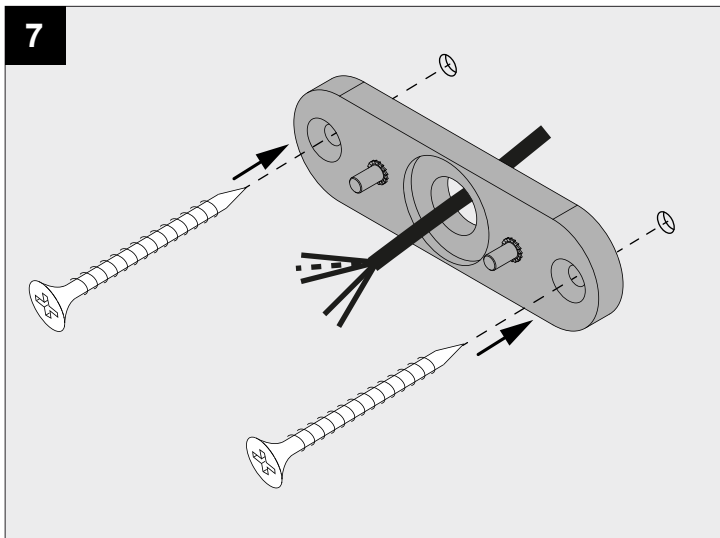

**GALA XL HP 930 DIM1**

DEEL  
PARTIE  
TEIL  
PART  
PARTE  
PARTE

**A**

**IP20**  
 Beschermd tegen vaste voorwerpen die groter zijn dan 12 mm  
 Protégé contre les objets solides de plus de 12 mm  
 Geschützt gegen Festkörper größer als 12 mm  
 Protected against solid objects greater than 12 mm  
 Protegido contra objetos sólidos superiores a 12 mm  
 Protetto contro oggetti solidi più grandi di 12 mm

**!**  
 Voorzien van aardingsaansluiting  
 Avec mise à la terre  
 Ausgerüstet mit Erdungsanschluss  
 Provided with grounding  
 Con la toma de tierra  
 Con presa a terra

De verlichtingsbron van dit verlichtingstoestel zal enkel door de fabrikant of door de fabrikant aangestelde installateur vervangen worden.