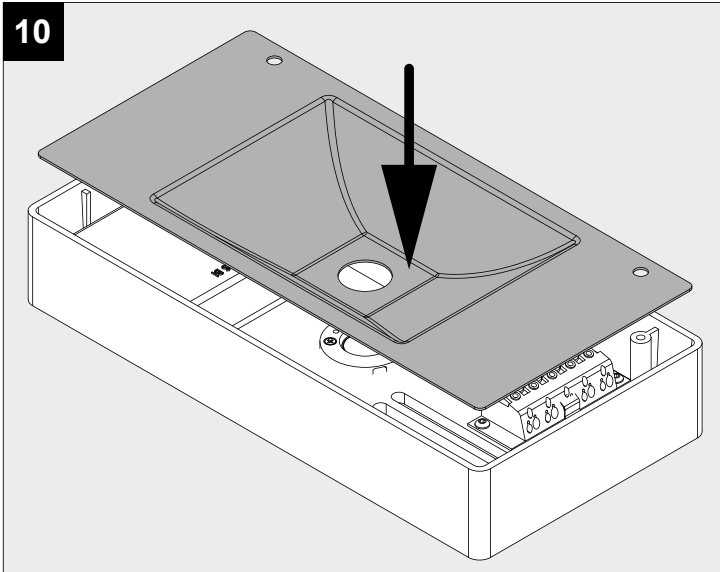

**GALA XL HP 930 DIM1**

DEEL  
PARTIE  
TEIL  
PART  
PARTE  
PARTE

**A**

**IP20**  
 Beschermd tegen vaste voorwerpen die groter zijn dan 12 mm  
 Protégé contre les objets solides de plus de 12 mm  
 Geschützt gegen Festkörper größer als 12 mm  
 Protected against solid objects greater than 12 mm  
 Protegido contra objetos sólidos superiores a 12 mm  
 Protetto contro oggetti solidi più grandi di 12 mm

**!**  
 Voorzien van aardingsaansluiting  
 Avec mise à la terre  
 Ausgerüstet mit Erdungsanschluss  
 Provided with grounding  
 Con la toma de tierra  
 Con presa a terra

De verlichtingsbron van dit verlichtingstoestel zal enkel door de fabrikant of door de fabrikant aangestelde installateur vervangen worden.