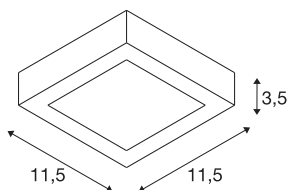

## INFORMATIONS TECHNIQUES

Réf.	1004703
Code IP	IP 20
Montage	En saillie
Détails de montage	Plafond, Applique
Variable	Oui
Technologie de variation de l'éclairage	Variateur en fin de phase
Tension nominale primaire	220-240V ~50/60Hz
Courant / tension secondaire	200 mA
Classe de protection	I
Puissance en watts	8.2 W
Hauteur du courant d'appel	2 A
Durée du courant d'appel	50 µs
Effet stroboscopique (SVM)	0.08
Lumen	440 lm
Température de couleur	4000 Kelvin
Angle de rayonnement	110 °
Coloris	blanc
IRC	80
Durée de vie	50000 h
Répartition de l'intensité lumineuse	rotosymétrique
Sortie lumineuse	direct
Longueur	11.5 cm

## Source Lumineuse

916395	
--------	---

<b>Largeur</b>	11.5 cm
<b>Hauteur</b>	3.5 cm
<b>Poids net</b>	0.27 kg
<b>Poids brut</b>	0.289 kg
<b>Page du BIG WHITE</b>	319