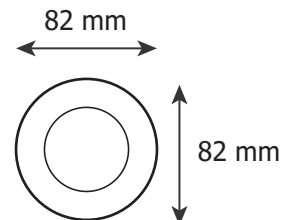

ECLAT CCT II COLLERETTE - RONDE ORIENTABLE - FINITION NOIR POUR SPOT ECLAT CCT II

Ref. 100275

Produit : Colletterte ronde orientable

Finition extérieure : Noir

Orientable : Oui

Dimensions (Ø) : Ø82mm

Emballage : Polybag

EAN : 3701124430977

Paramètres

Matériaux utilisés : PC

Indice de protection IP : IP20

Poids Net : 0,017 Kg

Dimensions

Compatible avec

100268 - Spot fixe ECLAT CCT II

100269 - Spot inclinable ECLAT CCT II