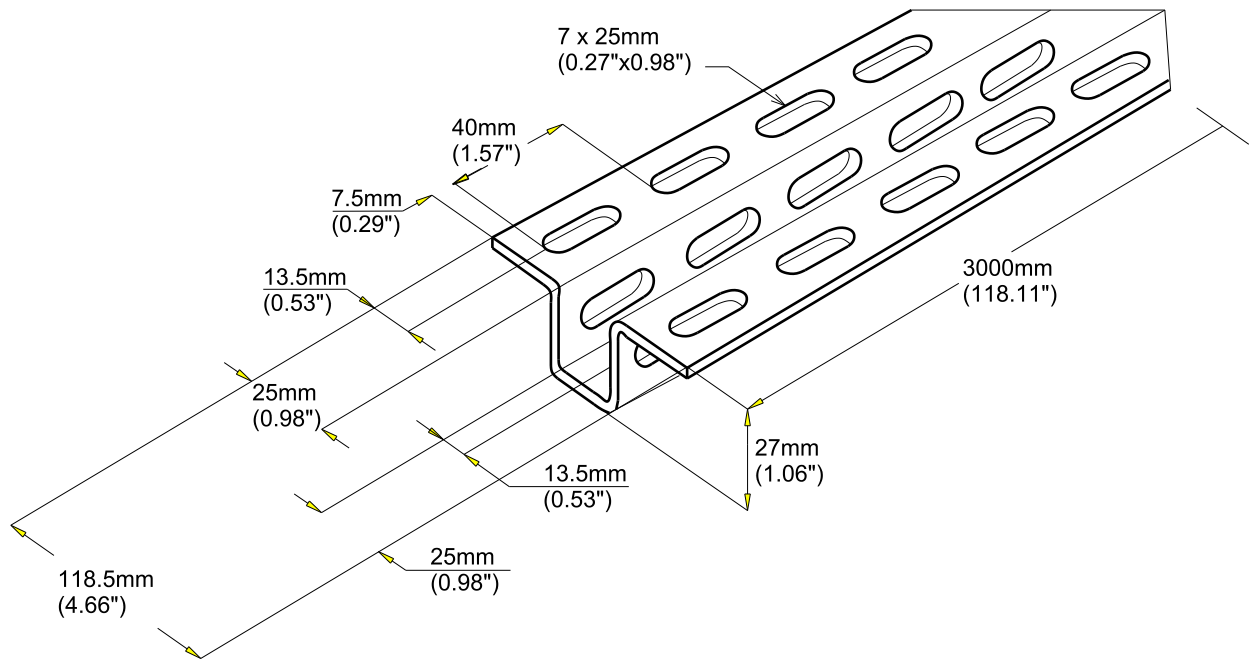

PROFIL OMEGA RO24x24x24
 OMEGA SECTION RO24x24x24

GC
 HDG

legrand | CABLE
 MANAGEMENT

FT0265-3

03 16

Material	Standard	Finishes	Standard
S235JR	EN 10025	Hot dip galvanized	EN ISO 1461

REF	CODE	POIDS (Kg/m)	WEIGHT (lb/ft)
RO 24x24x24	524 240	1.350	0.908

EPAISSEUR / THICKNESS
1.5 / (0.06")