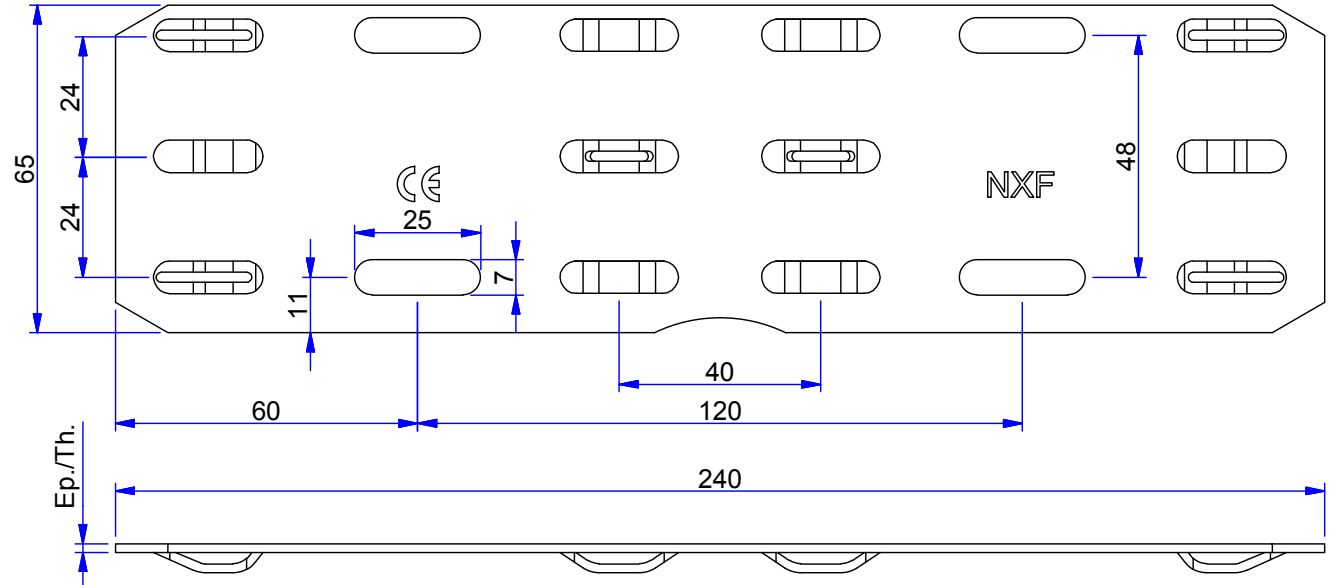

Eclisse RAPIDTOL ER
(RAPIDTOL Clip-on coupler)

Chemin de câble tôle

Eclisse RAPIDTOL ER
(RAPIDTOL Clip-on coupler)

Chemin de câble tôle

Description	Code	Masse/Weight Kg/p	Ep./Th. mm
ER 72-96 SZ	402011	0,24	1,75

G : Pre-galvanised according to NF EN 10346 (S220 GD / Z).
SZ : Tôle d'acier galvanisé avant fabrication suivant NF EN 10346 (S220 GD / Z).

ECLISSE RAPIDTOL ER 72-96 SZ
 RAPIDTOL CLIP-ON COUPLER 72-96 SZ