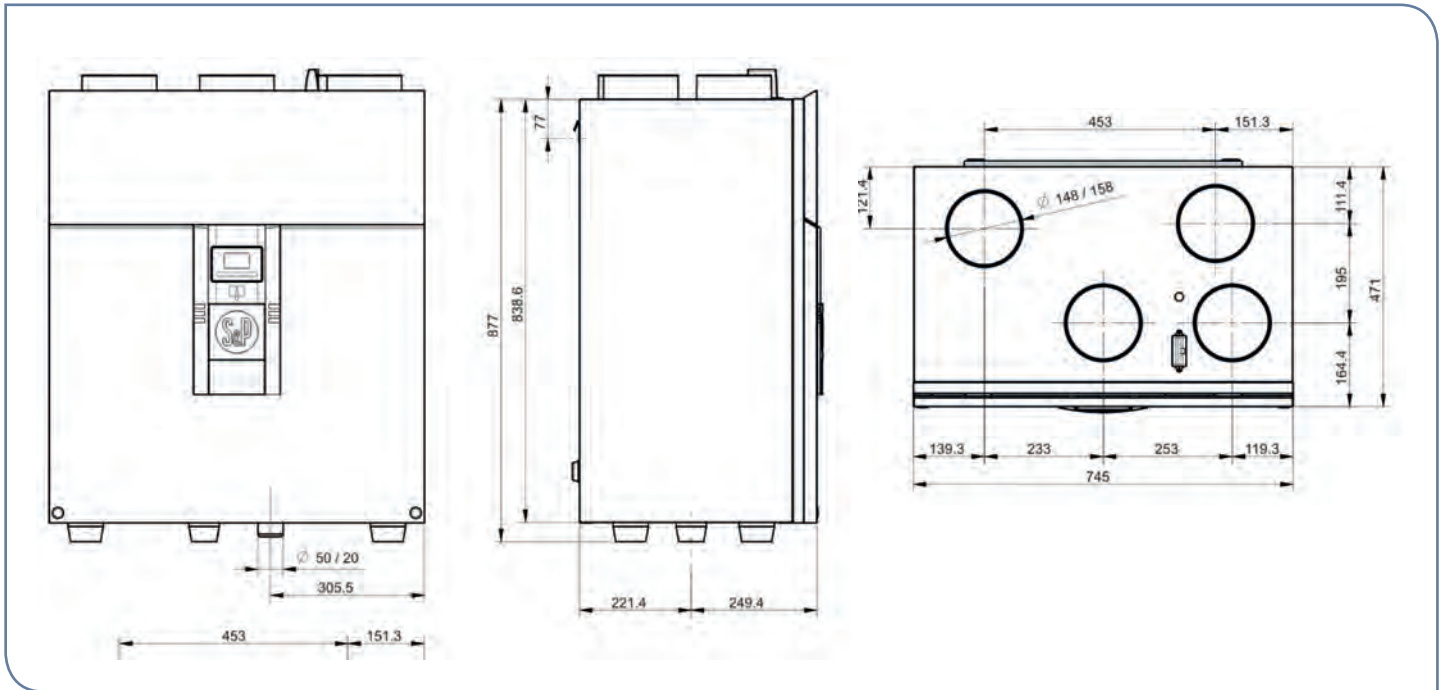

Plénum universel d'insufflation

- 8 piquages Ø 80 mm
- 1 Raccord Ø 125 mm et 150/160 mm

Référence	PLENUM ISO INF 8P/125
Code	890 031

IDEO 325 ECOWATT

VMC Double Flux
à Très Haut Rendement

✓ DIMENSIONS (MM)