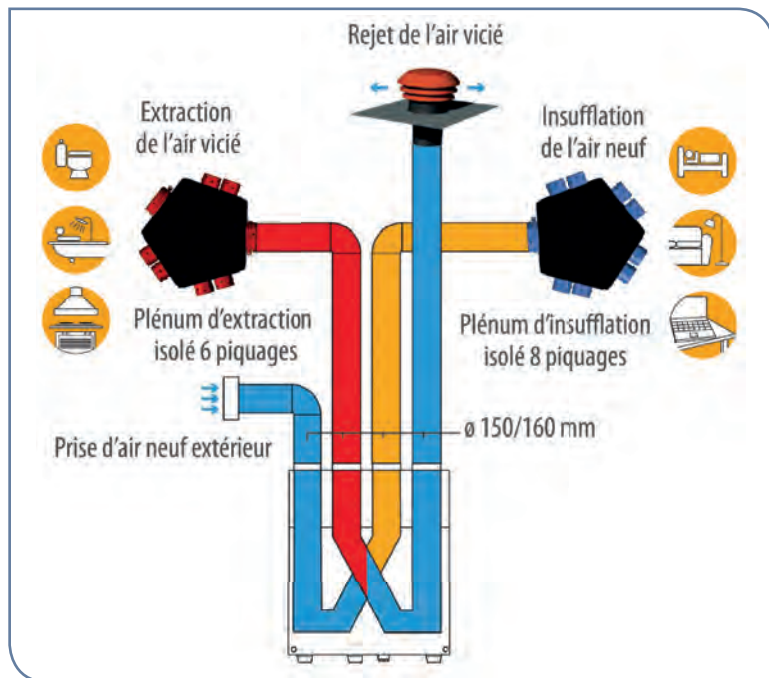

✓ KITS ACCESSOIRES RESEAU PLUGGIT

Kit accessoires IDEO avec pléniums

Référence	Code	Logement
KIT ACCESSOIRES PLI 50 T5/4S	600 070	T5 + 4 sanitaires

Composition :

- 2 pléniums 9 piquages - raccord Ø 150/1605 mm
- 11 adaptateurs pour bouche Ø 80, 100 et 125 mm
- 10 bouches d'insufflation et d'extraction Ø 80 mm
- 1 bouche d'extraction Ø 125 mm

Kit accessoires IDEO avec nourrices

Référence	Code	Logement
KIT ACCESSOIRES NOD 50 T5/4S	600 071	T5 + 4 sanitaires

Composition :

- 12 nourrices modulaires
- 11 adaptateurs pour bouche Ø 80, 100 et 125 mm
- 2 bouchons M/F nourrice modulaire
- 2 raccords nourrice Ø 125 mm
- 10 bouches d'insufflation et d'extraction Ø 80 mm
- 1 bouche d'extraction Ø 125 mm

IDEO 325 ECOWATT

VMC Double Flux à Très Haut Rendement

EXEMPLE D'INSTALLATION PAR RÉPARTITION

EXEMPLE D'INSTALLATION PAR DISTRIBUTION

ACCESSOIRES SPECIFIQUES

Antenne longue portée 200 m

- Pour les cas où la transmission ne serait pas optimale avec l'antenne standard

Référence	KIT ANT.200 IDEO
Code	600 916

Bouton-poussoir cuisine

- Si nécessaire en complément du modèle fourni

Référence	BOOST IDEO
Code	600 911

Panneau cache gaine : ECG

- Panneaux coulissants (3 côtés)
- Hauteur réglable de 500 à 950 mm
- Tôle laquée blanc