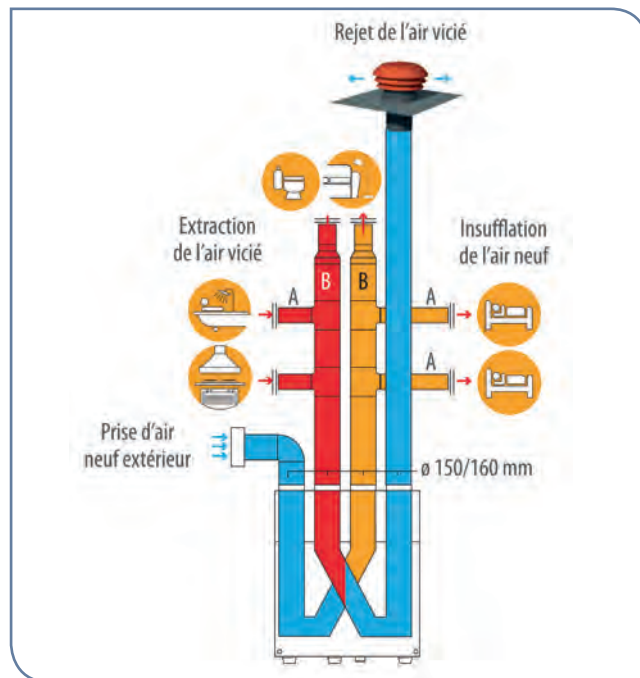

FICHE TECHNIQUE

IDEO

IDEO 325 ECOWATT

VMC Double Flux à Très Haut Rendement

+ LES PLUS

- Très faible niveau sonore 23 dB(A)
- Double filtration de l'air
- Jusqu'à 25% d'économies de chauffage
- Très haut rendement jusqu'à 92%
- Moteur très basse consommation de 27 à 89 W-Th-C
- By-pass 100%
- Esthétique
- Installation et entretien facile
- Télécommande radio multifonctions (RD)
- Certification NF VMC

✓ KITS ACCESSOIRES RESEAU PLUGGIT

Kit accessoires IDEO avec pléniums

Référence	Code	Logement
KIT ACCESSOIRES PLI 50 T5/4S	600 070	T5 + 4 sanitaires

Composition :

- 2 pléniums 9 piquages - raccord Ø 150/1605 mm
- 11 adaptateurs pour bouche Ø 80, 100 et 125 mm
- 10 bouches d'insufflation et d'extraction Ø 80 mm
- 1 bouche d'extraction Ø 125 mm

Kit accessoires IDEO avec nourrices

Référence	Code	Logement
KIT ACCESSOIRES NOD 50 T5/4S	600 071	T5 + 4 sanitaires

Composition :

- 12 nourrices modulaires
- 11 adaptateurs pour bouche Ø 80, 100 et 125 mm
- 2 bouchons M/F nourrice modulaire
- 2 raccords nourrice Ø 125 mm
- 10 bouches d'insufflation et d'extraction Ø 80 mm
- 1 bouche d'extraction Ø 125 mm

IDEO 325 ECOWATT

VMC Double Flux à Très Haut Rendement

EXEMPLE D'INSTALLATION PAR RÉPARTITION

EXEMPLE D'INSTALLATION PAR DISTRIBUTION

ACCESSOIRES SPECIFIQUES

Antenne longue portée 200 m

- Pour les cas où la transmission ne serait pas optimale avec l'antenne standard