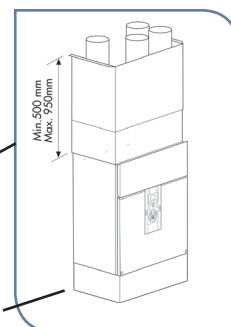

Référence	ECG IDEO RD	ECG IDEO FL	ECG IDEO INF
Code	600 915	600 920	600 918