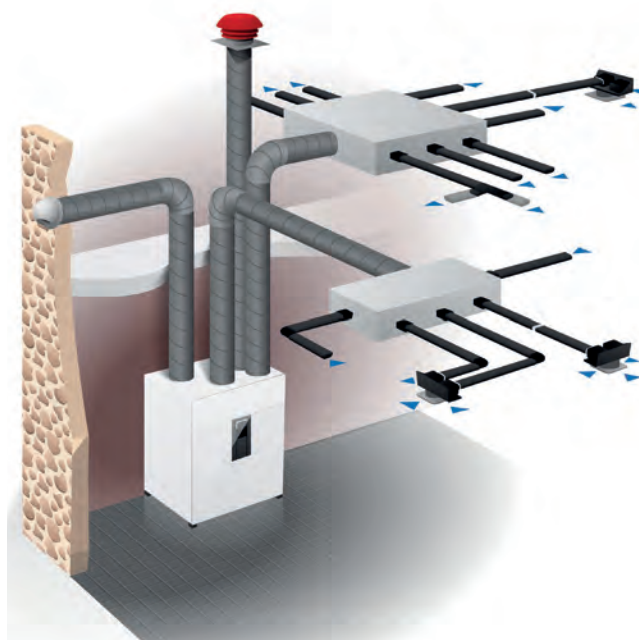

- Montage vertical mural
- Montage vertical au sol
- Alarme automatique changement de litre
- Pas d'outil pour le démontage intérieur, tous les composants sont sur glissières pour une extraction facilitée

✓ KITS ACCESSOIRES RESEAU PLUGGIT

Kit accessoires IDEO avec pléniums

Référence	Code	Logement
KIT ACCESSOIRES PLI 50 T5/4S	600 070	T5 + 4 sanitaires

Composition :

- 2 pléniums 9 piquages - raccord Ø 150/1605 mm
- 11 adaptateurs pour bouche Ø 80, 100 et 125 mm
- 10 bouches d'insufflation et d'extraction Ø 80 mm
- 1 bouche d'extraction Ø 125 mm

Kit accessoires IDEO avec nourrices

Référence	Code	Logement
KIT ACCESSOIRES NOD 50 T5/4S	600 071	T5 + 4 sanitaires

Composition :

- 12 nourrices modulaires
- 11 adaptateurs pour bouche Ø 80, 100 et 125 mm
- 2 bouchons M/F nourrice modulaire
- 2 raccords nourrice Ø 125 mm
- 10 bouches d'insufflation et d'extraction Ø 80 mm
- 1 bouche d'extraction Ø 125 mm

IDEO 325 ECOWATT

VMC Double Flux à Très Haut Rendement

EXEMPLE D'INSTALLATION PAR RÉPARTITION

EXEMPLE D'INSTALLATION PAR DISTRIBUTION

ACCESSOIRES SPECIFIQUES

Antenne longue portée 200 m

- Pour les cas où la transmission ne serait pas optimale avec l'antenne standard