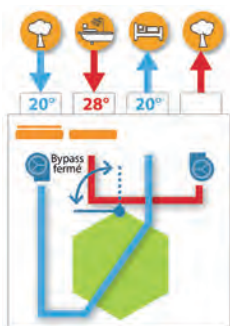

IDEO 325 ECOWATT

VMC Double Flux à Très Haut Rendement

✓ COMMANDES

Télécommande radio multifonctions (fourni avec IDEO 325 RD)

- Large écran de lecture
- Réglage des débits simplifiés 3 modes possibles
 - Automatique (2 scénarios préréglés)
 - Manuel (selon l'organisation de la vie de famille)
- Programmation sur 7 jours
- Affichage du gain en kW/mois
- Diagnostic permanent de fonctionnement
- Heure
- Température intérieure - extérieure
- Mode absence
- Blocage des réglages effectués (évite le dérèglement de l'installation)

Bouton-poussoir cuisine (fourni avec IDEO 325 RD)

- Module "Boost cuisine" grand débit
- Temporisé 30 minutes
- Niveau des piles
- Esthétique similaire à la télécommande

Commande filaire (fourni avec IDEO 325 FL)

- Indication mode de dégivrage
- Indication changement des litres
- Mode By-pass

Interrupteur temporisé (fourni avec IDEO 325 FL)

- Vitesse 1
- Vitesse 2 - temporisée 30 minutes
- Vitesse 3 - possible pour free cooling (manuel) par interrupteur additionnel

✓ GESTION DES TEMPERATURES

En hiver :

- Fonctionnement sans By-pass
- Réchauffage de l'air

En été :

- Fonctionnement avec By-pass
- Rafraîchissement de l'air (Freecooling)

✓ INSTALLATION ET ENTRETIEN FACILE