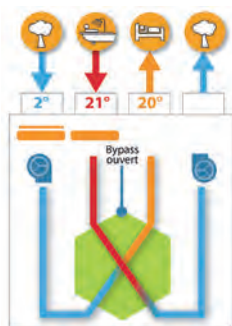

✓ GESTION DES TEMPERATURES

En hiver :

- Fonctionnement sans By-pass
- Réchauffage de l'air