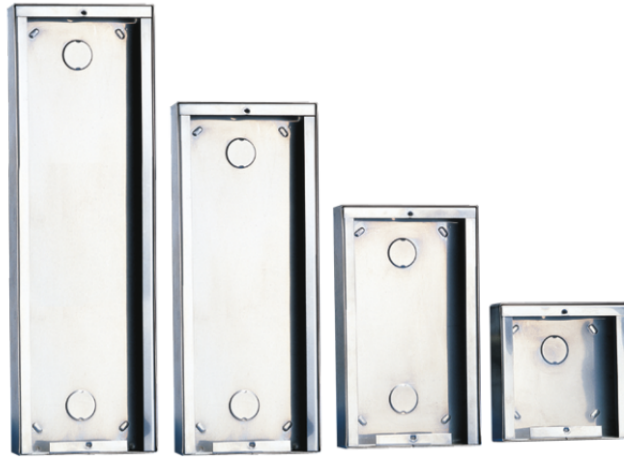

3316/4

BOITIER INOX MONTAGE SAILLIE POWERCOM 4 MODULES

SIMPLEBUS1

SIMPLEBUS2

TRADITIONAL

Boîtier mural en acier inox. 4 modules. Dimensions: 249x213x32,5mm

3316/4

BOITIER INOX MONTAGE SAILLIE POWERCOM 4 MODULES

CARACTÉRISTIQUES PRINCIPALES

Hauteur (mm)	213
Largeur (mm)	249
Profondeur (mm)	32.5

DONNÉES GÉNÉRALES

Couleur du produit	Gris
--------------------	------

COMPATIBILITÉ

Système audio/vidéo Simplebus 2	Yes
Système audio Simplebus 2	Yes
Système traditionnel	Yes
Système simplifié	Yes
Système Comelbus	Yes
Système Comtel	Yes

MONTAGE/INSTALLATION

Montage en saillie	Oui
--------------------	-----

CARACTÉRISTIQUES AUDIO/VIDÉO

Système audio	Yes
Système audio/vidéo	Yes