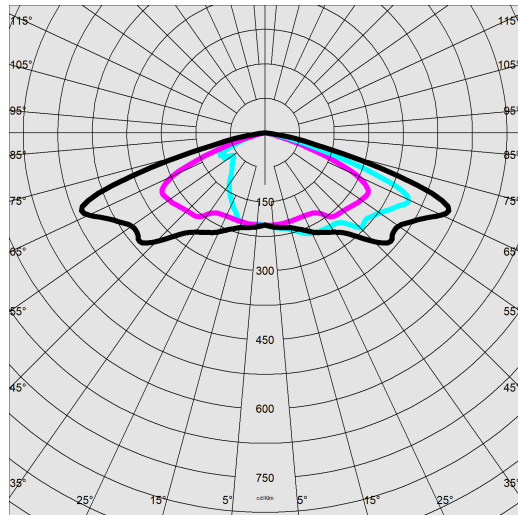

3480 - Mini Giovi - high performance - grands espaces

Code: 331059-00

DONNÉES PHOTOMÉTRIQUES

Type distribution	Semi-intensif / Confort
Source lumineuse	LED
CRI	70
Flux lumineux (sortant) (lm)	7824 lm
Puissance absorbée (totale) (W)	49 W
CCT	4000 K
Efficacité lumineuse (lm/W)	160 lm/W
Low Flicker	luminaire avec flicker très limité : lumière uniforme pour une plus grande sécurité visuelle.
Maintien du flux lumineux LED	100000 hr, L 90, B 10