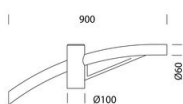

NORMES ET CONFORMITÉ

Classe de sécurité photobiologique	RG0 Ethr
Marquages et essais	CE, ENEC, ENEC+, ZHAGA D4i
Normes de référence	NF EN 60598-1. Degré de protection selon la norme NF EN 60529. Registered Design DM/100271.
Essai de laboratoire	conformes aux essais de vibration, avec certification par tierce partie, selon la norme ANSI C136.31 : Éclairage public - Vibrations des luminaires. Niveau d'essai : 3.0G niveau 2 pour installations sur ponts et ponts-passerelles.
Étiquette-énergie	C

ÉQUIPEMENT

Sur demande	<ul style="list-style-type: none"> - appareil virtuel de minuit, sous-code -30 - Prise Nema, sous-code -40 (bouchon à commander séparément) - Prise Zhaga, sous-code -0054 (bouchon inclus)
-------------	--

GARANTIE

Garantie après-vente	5 yr
----------------------	------

3480 - Mini Giovi - high performance - grands espaces

Code: 331059-00

504 Bras simple

508 Bras double

1491 Mât à enterrer

1493 Mât avec base