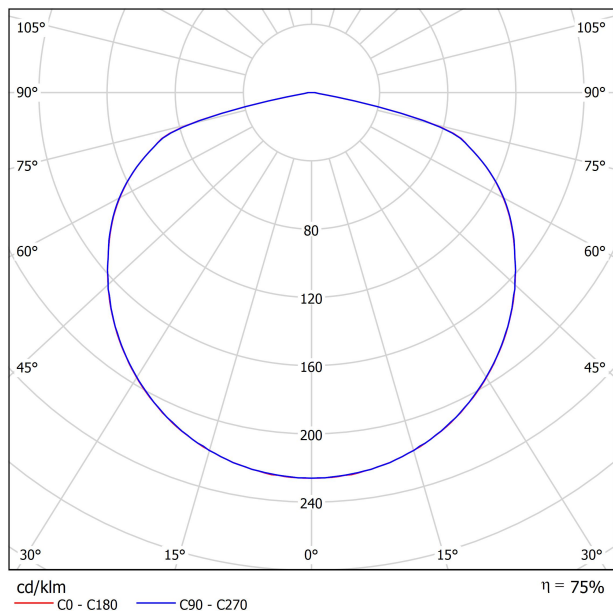

DIAGRAMME POLAIRE

DIAGRAMME CONIQUE

1.0	4.60 4.58	E(0°) 166 E(C90) 66.5° 5 E(C0) 66.4° 5
2.0	9.20 9.16	E(0°) 42 E(C90) 66.5° 1 E(C0) 66.4° 1
3.0	13.80 13.73	E(0°) 18 E(C90) 66.5° 1 E(C0) 66.4° 1
4.0	18.40 18.31	E(0°) 10 E(C90) 66.5° 0 E(C0) 66.4° 0
5.0	23.00 22.89	E(0°) 7 E(C90) 66.5° 0 E(C0) 66.4° 0
Distance [m]	Cone Diameter [m]	Illuminance [lx]
— C0 - C180 (Half-value Angle: 132.8°)		
— C90 - C270 (Half-value Angle: 133.0°)		