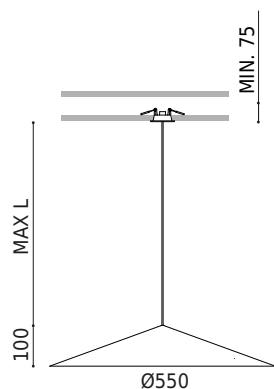

DIMENSIONS

ACCESSOIRES

CORD ACCESSORY

Nom	DUNE 55 2M DIM DALI 3000K PG
Référence	A4830021PG
Couleur	Gris Silex Texturé - Autres couleurs, veuillez consulter
Couleur de la base	Noir Texturé
RAL	7032
Catégorie	SUSPENSION

PRODUIT

Type	LED
Flux lumineux brut	735 lm
Température de couleur	3000 K - Autres K, veuillez consulter
Stabilité chromatique	MacAdam Step 2
Indice de reproduction chromatique	CRI > 90
Puissance	5 W
Courant	150 mA
Efficacité	147 lm/W
Durée de vie de la LED	L90B10 > 55.000h

SOURCE DE LUMIÈRE

Efficacité lumineuse	75%
Angle du faisceau lumineux	133°

LUMINAIRE | DONNÉS PHOTOMÉTRIQUES

Driver	Inclus
Valeurs de puissance du système	6,57 W
Tension	220V/240V
Fréquence	50/60 Hz
Variation d'intensité	DALI - Autres DIM, veuillez consulter
Classe d'isolation électrique	☐

LUMINAIRE | DONNÉS ÉLECTRIQUES

Étanchéité	IP20
Contrôle sans fil	Veuillez consulter
Dimensions d'encastrement	Ø62 mm
Longueur du tendeur	Max. 2 m
Tendeur à réglage rapide	Non
Poids	1680 g
Poids avec emballage	2563 g
Dimensions de l'emballage	439 x 384 x 127 mm
Unités par emballage	1
Matériaux	Aluminium / Polycarbonate

D'AUTRES DONNÉES

Le luminaire suspendu Dune habille la lumière et décore l'espace avec une silhouette conique classique et légère. Son langage technique et décoratif redéfinit cet archétype avec une géométrie pure aux arêtes vives, comme du papier plié. Son aperçu lumineux doux et homogène vous invite à partager autour d'elle.