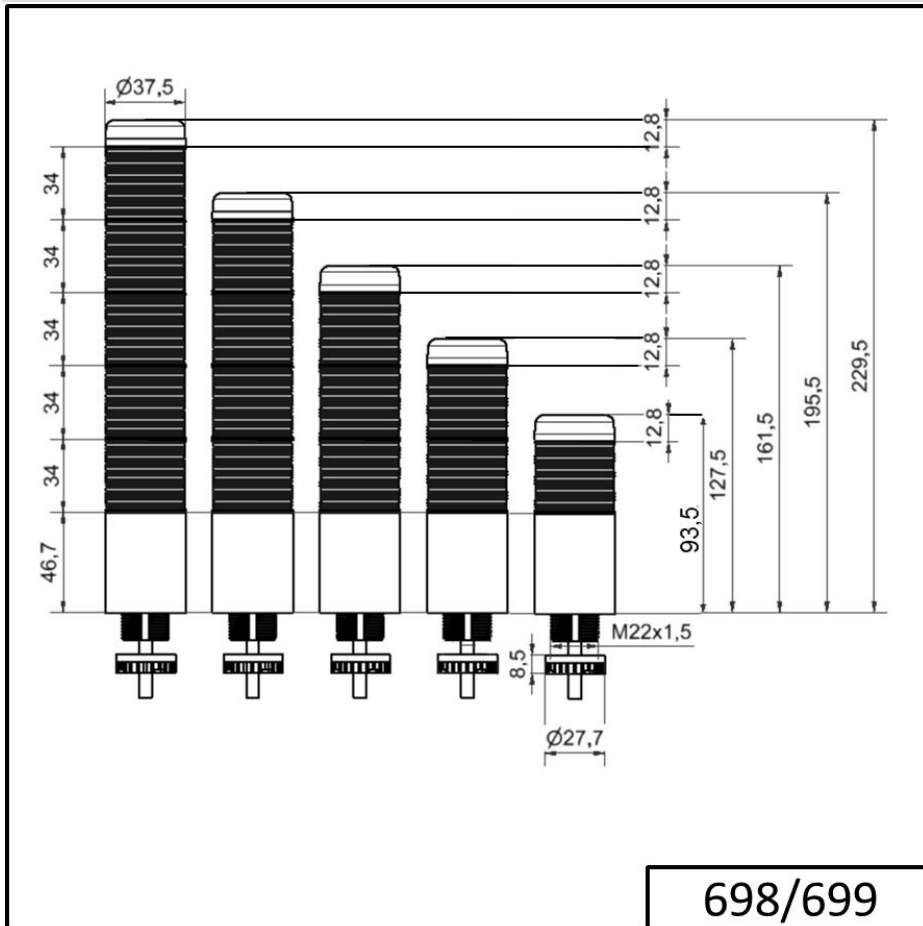

Colonnes lumineuses monobloc / KOMPAKT 37

K37 fiche EM 24VAC/DC GN/YE/RD

DESSIN

! Pour plus d'informations sur l'installation et le montage, reportez-vous au guide d'utilisation approprié sur www.werma.com. Cette copie imprimée est pour information seulement et est sujette à modification.