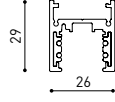

TRACK 48V

TRACK 48V SURFACE SHORT

Corner 90° One Plane

*Electrical connection not included

TRACK 48V SURFACE SHORT

TRACK 48V SURFACE SHORT 1m	A338-21-00-	WT	NT
TRACK 48V SURFACE SHORT 2m	A338-22-00-	WT	NT
TRACK 48V SURFACE SHORT 3m	A338-23-00-	WT	NT
TRACK 48V SURFACE SHORT Corner 90° One Plane	A338-24-00-	WT	NT

		P	V	D
CONSTANT VOLTAGE LED POWER SUPPLY	0434-01-61*	100W	48V	298 x 16 x 19 mm
	0434-01-62	150W	48V	350 x 30 x 18 mm

220 V ~
240

*To be installed inside the track.

DROP VOLTAGE TABLE

POWER (W)	CABLE SECTION (mm²)	CABLE LENGTH (m)			
		5	10	20	30
100	0,75	50	50	X	X
	1,5	50	50	40	25
150	0,75	40	15	X	X
	1,5	50	40	20	X

ALL 48V TRACK

TRACK 48V Live-End Connector

A338-00-01- | W | N |

TRACK 48V Corner Connector

A338-00-12- | W | N |

TRACK 48V Corner 90° Connector One Plane

A338-00-24- | W | N |

*Not suitable for trimless version

TRACK 48V Central Connector

A338-00-02- | W | N |

TRACK 48V Wireless Control

0434-01-31- | W | N | Casambi/AAG Stucchi App

TRACK 48V Cover Gap 1m

A338-00-30- | N |

COLOUR | N ■ RAL 9005 | W □ RAL 9016 | NT ■ RAL 9005 | WT □ RAL 9016 |