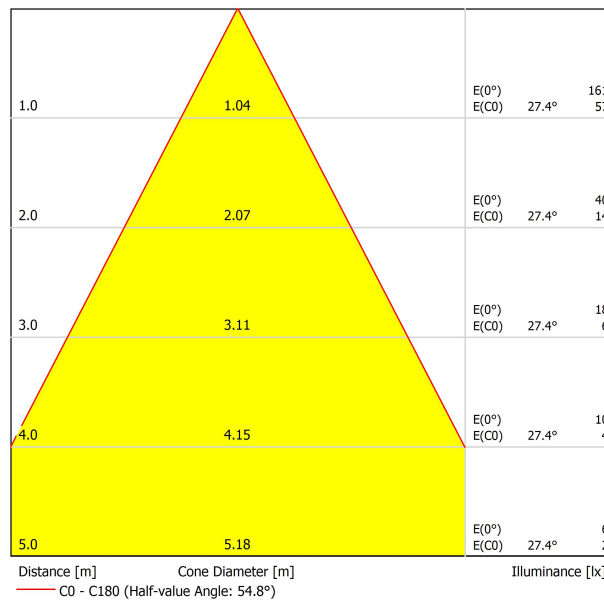

DIAGRAMME CONIQUE