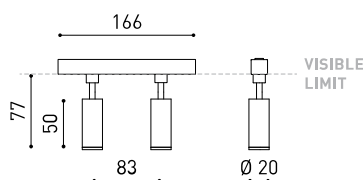

DIMENSIONS

ACCESSOIRES

TRACK 48V OPTIONS

Nom	FIT 20 48V SHORT DOUBLE DIM DALI 54° 3000K WTW
Référence	A3441231WTW-S
Couleur	Blanc Texturé - Rail Blanc
RAL	9016
Catégorie	TRACKLIGHTS

Type	LED
Flux lumineux brut	2 x 150 lm
Température de couleur	3000 K
Stabilité chromatique	MacAdam Step 3
Indice de reproduction chromatique	CRI > 90
Puissance	4,2 W
Courant	700 mA
Efficacité	71 lm/W
Durée de vie de la LED	L80B10 > 50.000h

Efficacité lumineuse	81%
Angle du faisceau lumineux	54°

Driver	Inclus
Valeurs de puissance du système	4,42 W
Tension	48Vdc
Variation d'intensité	DALI
Classe d'isolation électrique	II

Étanchéité	IP20
Contrôle sans fil	Veillez consulter
Angle de basculement	90°
Angle de rotation	360°
Type de rail	Track 48V
Poids	130 g
Poids avec emballage	175 g
Dimensions de l'emballage	190 x 145 x 24 mm
Unités par emballage	1
Matériaux	Aluminium / Polycarbonate

PRODUIT

SOURCE DE LUMIÈRE

LUMINAIRE | DONNÉS PHOTOMÉTRIQUES

LUMINAIRE | DONNÉS ÉLECTRIQUES

D'AUTRES DONNÉES

Fit est un projecteur pour applications de rail à basse tension disponible en cinq modèles (Ø50, Ø35, Ø35 Double, Ø20 et Ø20 Double). De géométrie cylindrique et de formes essentielles, il se distingue par son minimalisme esthétique et sa fonctionnalité, car il peut être orienté dans toutes les directions. Le périmètre de sa bouche en noir et son accessoire de type panneau à lamelles d'abeille accentuent sa vocation anti-éblouissante.

		P	V	D
CONSTANT VOLTAGE LED POWER SUPPLY	0434-01-61*	100W	48V	298 x 16 x 19 mm
	0434-01-62	150W	48V	350 x 30 x 18 mm

220 V ~
240

*To be installed inside the track.

DROP VOLTAGE TABLE

POWER (W)	CABLE SECTION (mm ²)	CABLE LENGTH (m)			
		5	10	20	30
100	0,75	50	50	X	X
	1,5	50	50	40	25
150	0,75	40	15	X	X
	1,5	50	40	20	X